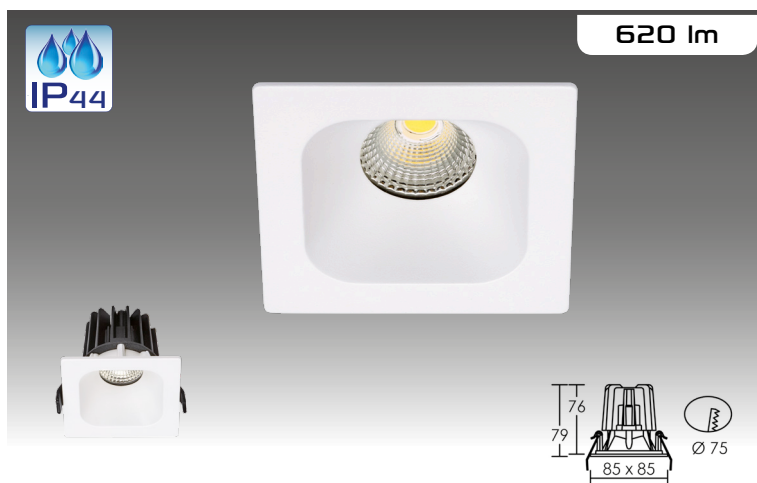

## IVARO 34W

Corps aluminium injecté blanc/Réflecteur aluminisé/ Verre de protection. Fixe. LED en retrait : haut confort visuel, pas d'éblouissement. **Alimentation séparée fournie. Autorisé volume 2.**

## IVARO 13W

Corps aluminium injecté blanc/Réflecteur aluminisé/ Verre de protection. Fixe. LED en retrait : haut confort visuel, pas d'éblouissement. **Alimentation séparée fournie. Autorisé volume 2.**

## IVARO 8W

Corps aluminium injecté blanc/Réflecteur aluminisé/ Verre de protection. Fixe. LED en retrait : haut confort visuel, pas d'éblouissement. **Alimentation séparée fournie. Autorisé volume 1.**