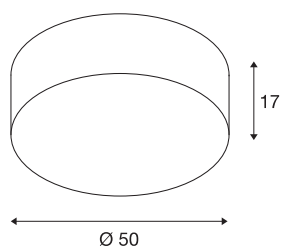

TENORA

plafonnier intérieur, blanc, E27, 3x 23W max

Le plafonnier TENORA CL-1 séduit par son corps particulièrement plat qui se termine par un cache en acrylique. Disponible en blanc ou en noir, son diffuseur en textile et polystyrène garantit une diffusion homogène de l'éclairage des sources 230V E27 classiques. Le plafonnier TENORA CL-1 est prêt pour un raccordement direct sur une tension secteur de 230V.

INFORMATIONS TECHNIQUES

Réf.	156051
Nombre de douilles	3
Code IP	IP 20
Montage	En saillie
Détails de montage	Plafond
Tension nominale primaire	200-240V ~50/60Hz
Classe de protection	I
Puissance en watts	23 W
Coloris	blanc
Répartition de l'intensité lumineuse	rotosymétrique
Sortie lumineuse	direct - indirect
Hauteur	17 cm
Diamètre	50 cm
Poids net	1.389 kg
Poids brut	3.264 kg
Page du BIG WHITE	278