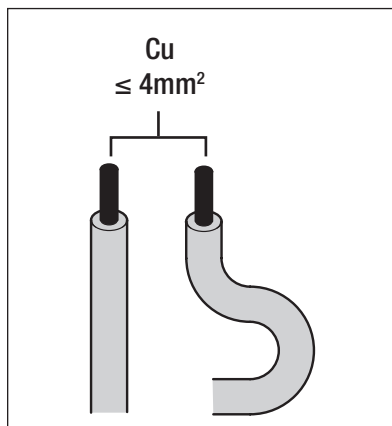

GW 10 321 - GW 12 321  
GW 13 321 - GW 14 321  
GW 15 321

GW 10 322 - GW 12 322  
GW 13 322 - GW 14 322  
GW 15 322

## TEST

Punto di contatto indicato in adempimento ai fini delle direttive e regolamenti UE applicabili:  
 Contact details according to the relevant European Directives and Regulations:  
 GEWISS S.p.A. Via A.Volta, 1 IT-24069 Cenate Sotto (BG) Italy tel: +39 035 946 111 E-mail: qualitymarks@gewiss.com