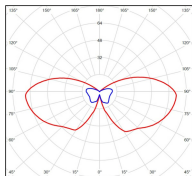

Louis XIII

catalogue 2020 p. 276

réf. 130009072

EAN. 3663660071734

Modèle 5

Données techniques

Tension nominale	200 à 240 - 50/60Hz
Plage de tension d'entrée	230 - 250 V AC
Driver output	-
Alimentation output	-
Classe	1
IP	44
IK	-
Diffuseur	Verre clair
Paralume	-
Source	E27
Température de couleur réelle	-
Flux total sortant	- lm
Consommation totale	- W
Classe énergétique	Classe de la lampe (non fournie)
Efficacité lumineuse	-
IRC	-
SDCM	-
Espacement conseillé (PMR Emoy - 20 lux)	- m
Hauteur de placement	- m
Largeur du placement	- m
Optique	-
Dimmable	-
Ta	-
Durée de vie LED	-
Plage de température ambiante	-10 ~50°C
UGR	-
ULR	-
Distorsion harmonique THDI	-
Fixation	Oui
Détection	Non
Avec prise IP55	Non

Dimensions du modèle	H.788 L.344 P.344
Poids net	5.470 Kg
Poids brut	7.000 Kg
Dimensions colis 1	H.370 L.370 P.910

Certifications et garanties

CE	Oui
UL	Non
EAC	Oui
RoHS	Oui
ENEC	Non
Anti-corrosion	25 ans (sur Aluminium)
Technique	5 ans
Electronique	5 ans