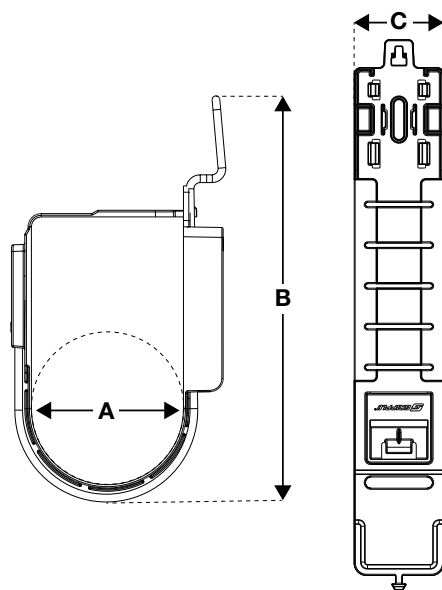

AVANTAGES

- **Polyvalent** – pour supporter tout type de câbles de données, liaisons frigorifiques et évacuation de condensat
- **Sûr** – languette verrouillable pouvant être ouverte pour ajouter des câbles supplémentaires
- **Résistant** – structure métallique de haute performance, offrant une importante surface de contact
- **Rapide** – s'insère rapidement sur le support vertical du Fast Trak

INSTALLATION ET AJUSTEMENT

SPÉCIFICATIONS

A (ø mm)	B (mm)	C (mm)
50	123	40

Nombre de câbles de données	
CAT5e/Fibre	90
CAT6	60
CAT6A	30
CAT7	25

PRODUITS COMPATIBLES

Pour plus d'informations, contactez-nous ou visitez notre site internet www.gripple.com

INFORMATIONS TECHNIQUES

Charge de travail maximale :
Max. 5 kg @ 3:1 (certifié UL)

Matériaux :
Support - fil acier type HS3
Clip Plastique - polypropylène

Couleur :
Noir