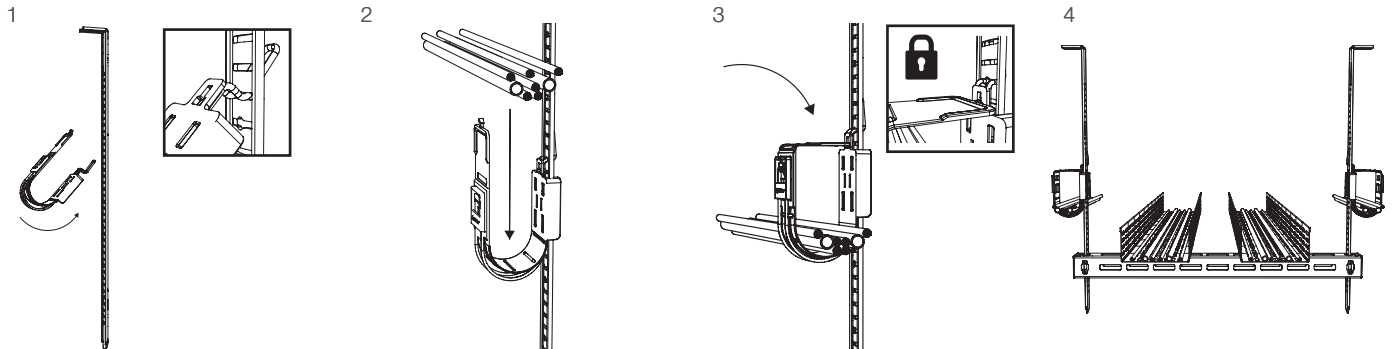

INSTALLATION ET AJUSTEMENT