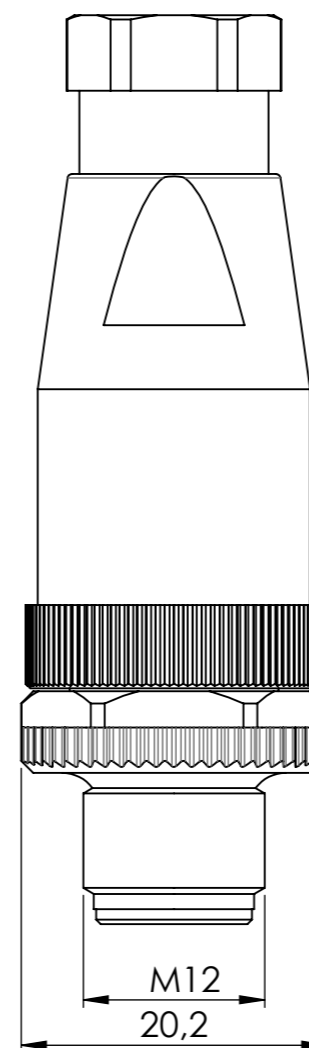

Unten / Bottom

Vorne / Front

Links / Left

Alle Bemessungswerte sind in Millimeter (mm) angegeben
All dimensions are in millimeters (mm)

SIEMENS

6GK19080DB106AA0_001

Format / Size: A3

Blatt / Sheet: 1 / 1

Masstab / Scale: 2:1