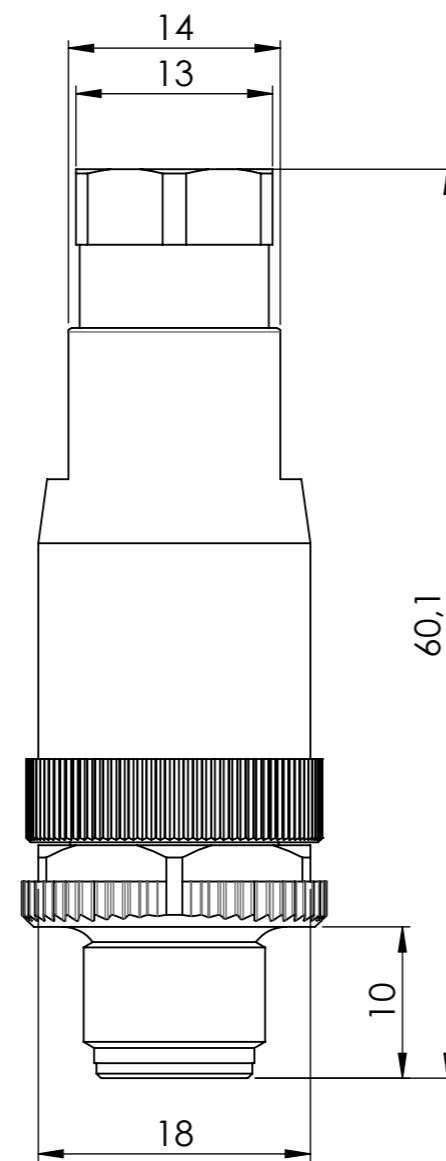

Unten / Bottom

Vorne / Front

Links / Left

Alle Bemessungswerte sind in Millimeter (mm) angegeben
All dimensions are in millimeters (mm)

SIEMENS

6GK19080DB106AA0_001

Format / Size: A3

Blatt / Sheet: 1 / 1

Masstab / Scale: 2:1