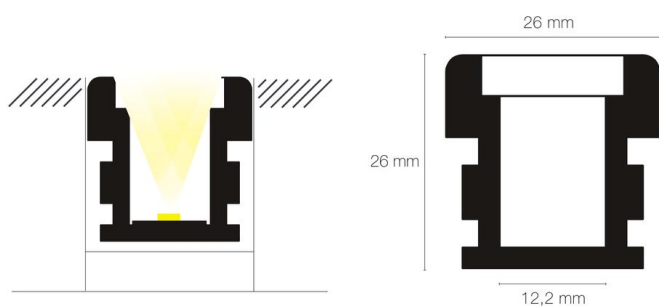

Référence: 89259

Profil HR-LINE 3,01m aluminium anodisé

- Couleur visible du produit : aluminium
- Matériau : aluminium
- Traitement de la surface : anodisé
- Mode de pose/installation : encastré
- Longueur du produit : 301cm
- Disponible en sur-mesure jusqu'à 301cm
- Assemblage avec diffuseur et embouts de finition, installation dans profil aluminium d'encastrement (accessoires non inclus). Fixation du diffuseur par résinage impératif.
- Pour installation des bandeaux LED.