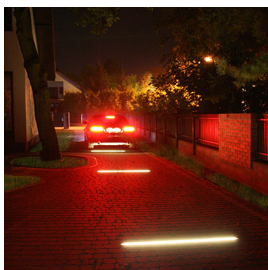

Référence: 89259

Profil HR-LINE 3,01m aluminium anodisé

- Couleur visible du produit : aluminium
- Matériau : aluminium
- Traitement de la surface : anodisé
- Mode de pose/installation : encastré
- Longueur du produit : 301cm
- Disponible en sur-mesure jusqu'à 301cm
- Assemblage avec diffuseur et embouts de finition, installation dans profil aluminium d'encastrement (accessoires non inclus). Fixation du diffuseur par résinage impératif.
- Pour installation des bandeaux LED.