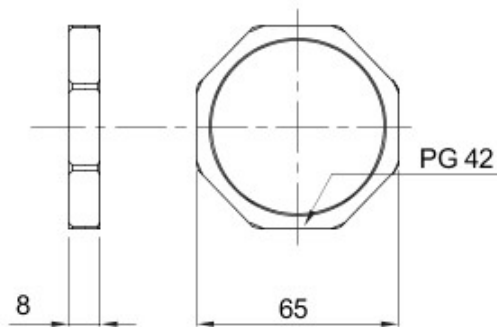

Couleur	Gris RAL 7035	Matière	Nylon
Pas	PG42	Description	Ecrous de fixation
Type	Hexagonal	Electrocod	36B

DIMENSIONS

GEWISS S.A.S. 1, Rue du Rio Salado 91940
Les Ulis Cedex
Tel : +33 1 64 86 80 80

www.gewiss.com
www.gewiss@gewiss.fr
Dernière mise à jour 21/02/2020