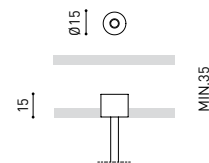

DRUM

FEED

PRODUCT	
Model	Mains Thick Trimless
Reference	A023-00-02- W N
Colour	W <input type="checkbox"/> RAL 9016 N <input type="checkbox"/> RAL 9005
Category	Accessories

FASTENING

PRODUCT	
Model	Steel Cable Trimless
Reference	A023-00-05- W N
Colour	W <input type="checkbox"/> RAL 9016 N <input type="checkbox"/> RAL 9005
Category	Accessories

4 Pcs. needed

Wire Trimless Accessory est une collection d'accessoires qui permettent d'installer les tendeurs et les câbles des luminaires suspendus d'Arkosligh directement au plafond, sans rosette ni fixation apparente. Ceci permet d'obtenir une application minimaliste et visuellement propre dans l'espace.

Grâce aux Wire Trimless Accessory, les éléments adjacents au plafond du produit standard (rosette, fixation, boîtiers de driver...) sont dissimulés au moyen d'un montage encastré.

Wire Trimless Accessory réduit le poids visuel de l'installation et crée une esthétique extrêmement minimaliste. Les câbles émanent des éléments au plafond comme s'ils faisaient partie de la propre structure. Ce détail favorise une disposition beaucoup plus épurée et essentielle, notamment dans les compositions de plusieurs luminaires.