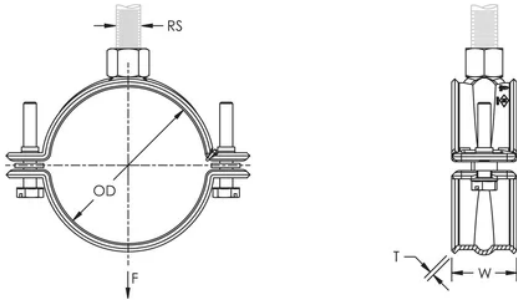

Suitable for 3/4" - 2" (20 - 50 DN) steel sprinkler pipe

Eliminates the need to seismically brace when drops are kept within 6" (150 mm) of the attachment surface

Les vis ont une tête multi-fonction compatible avec embouts de vissage plat, cruciforme et douille hexagonale

Conforms with Manufacturers Standardization Society (MSS) SP-58 (Type 12)

CARACTÉRISTIQUES DU PRODUIT

Article Number: 595061

Material: Acier

Finish: Électrozingué

Pipe Size: 2 1/2-po

NB/DN: 65

Outer Diameter: 75 – 76,1 mm

Rod Size: M10

Width: 30-mm

Épaisseur: 2-mm

Static Load: 1725 N

DIAGRAMS

AVERTISSEMENT

Les produits nVent doivent être installés et utilisés conformément aux consignes figurant dans les fiches d'instructions et les documents de formation des produits nVent. Les fiches d'instructions sont disponibles à l'adresse suivante: www.nvent.com et auprès de votre représentant du service client nVent. Une mauvaise installation, une utilisation incorrecte, une application erronée ou toute autre forme de non-respect scrupuleux des instructions et avertissements de nVent peuvent entraîner un dysfonctionnement du produit, des dommages matériels, des lésions corporelles graves et le décès et/ou annuler votre garantie.