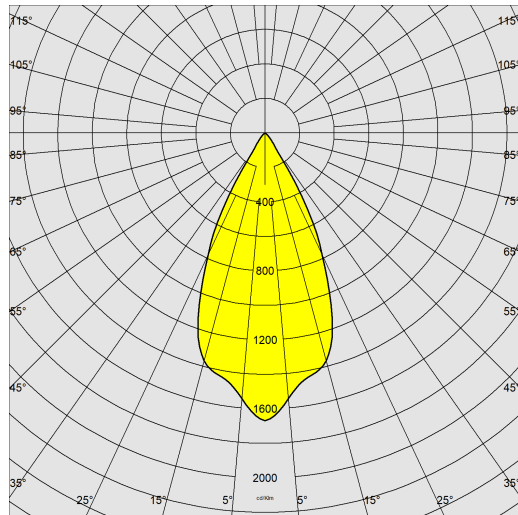

Milano small UGR<16

Code: 22083519-1241

INFORMATIONS GÉNÉRALES

Article	Milano small UGR<16
Code	22083519-1241

DIMENSIONS ET POIDS

Hauteur (mm)	152 mm
Diamètre (Ø) (mm)	160 mm
Poids (Kg)	0.844 kg

INSTALLATION

Milano small UGR<16

Code: 22083519-1241

DONNÉES PHOTOMÉTRIQUES

Source lumineuse	LED COB
CRI	>90
Flux lumineux (sortant) (lm)	2845 lm
Puissance absorbée (totale) (W)	25 W
CCT	4000 K
Efficacité lumineuse (lm/W)	114 lm/W
Taux d'éblouissement d'inconfort UGR (EN 12464-1) (facteur de réflexion : plafond 0,7 - murs 0,5)	UGR<16 (dans toutes les situations). Selon la norme NF EN 12464.
Low Flicker	luminaire avec flicker très limité : lumière uniforme pour une plus grande sécurité visuelle.
Angle faisceaux lumineux (°)	55 °
Maintien du flux lumineux LED	50000 hr, L 80, B 20