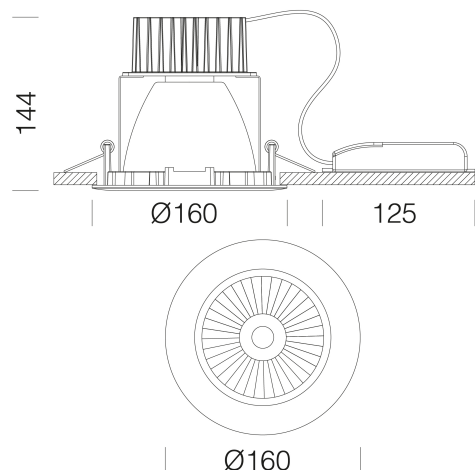

Milano small UGR<16

Code: 22083519-1241

MATÉRIAUX ET COULEURS

Corps	aluminium moulé sous pression avec ressorts pour encastrement.
Diffuseur	verre trempé transparent.
Dissipateur	intégré.
Peinture	peinture poudre à base de résine acrylique résistante aux rayons UV.
Couleur	Blanc
Matériel	étrier réglable en acier.

NORMES ET CONFORMITÉ

Classe de sécurité photobiologique	RG0
Marquages et essais	CE
Normes de référence	NF EN 60598-1. Degré de protection selon la norme NF EN 60529.

GARANTIE

Garantie après-vente	2 yr

TÉLÉCHARGEMENT

MONTAGES

InstructionsMontage MILANO SMALL COB
rev7.pdf

DESSINS

DessinTechnique mismallugr.dxf