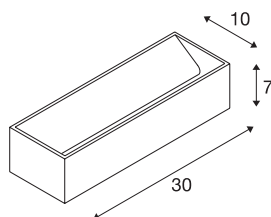

## LOGS IN

applique intérieure, rectangulaire, blanc, LED, 17W, 3000K, variable Triac

L'applique en saillie marquante LED UP/DOWN LOGS IN L dispose d'une puissante LED très moderne qui délivre indirectement sa lumière blanc chaud réglable. Elle convient ainsi parfaitement pour un éclairage sans éblouissement des escaliers, des accès et des pièces. Grâce à la fonction Dim to Warm, LOGS IN L présente une intensité variable sans aucun scintillement. Grâce à l'appareil d'actionnement intégré dans la patère, le raccordement électrique peut s'effectuer directement sur la tension secteur 230V.

## INFORMATIONS TECHNIQUES

Réf.	1002844
Code IP	IP 20
Montage	En saillie
Détails de montage	Applique
Variable	Oui
Technologie de variation de l'éclairage	Variateur en début de phase, Variateur en fin de phase
Tension nominale primaire	220-240V ~50/60Hz
Courant / tension secondaire	500 mA
Classe de protection	I
Puissance en watts	18 W
Température ambiante maximale	40 °C
Effet stroboscopique (SVM)	0.03
Lumen	1600 lm
Température de couleur	3000 Kelvin
Coloris	blanc
IRC	90
Données LXXBXX	L70B50
Durée de vie	30000 h
Sortie lumineuse	direct-indirect
Longueur	30 cm
Hauteur	7 cm
Profondeur	10 cm

## Source Lumineuse

916381	
--------	---

Poids net	1.336 kg
Poids brut	1.574 kg
Page du BIG WHITE	197