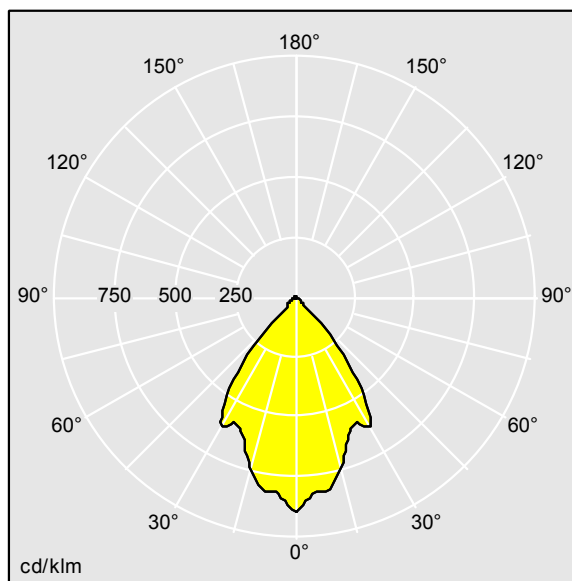

Dimensions : Ø340/140 x 485 mm

Puissance du luminaire: 27 W

Poids : 5 kg

TLG_GLCL_F_L_BKPCPR.jpg

TLG_GLCR_M_LED.wmf

TLG_SP_0042933_G7.ltd

Position de la lampe: STD - Standard

Source lumineuse: LED

Flux lumineux du luminaire*: 3400 lm

Efficacité lumineuse du luminaire*: 126 lm/W

Indice min. de rendu des couleurs: 80

Convertisseur: 1 x 28000666 LCA 45W 500-1400mA
one4all C PRE

Rend.: 1,00 Rend. Sup.: 0,01 Rend. Inf.: 0,99

Température de couleur: 3000 Kelvin

Tolérance de la couleur (MacAdam initial): 3

Durée de vie utile médiane*:

L80 50000h à 25°C

Puissance du luminaire*: 27 W Facteur de puissance
= 0,96

Equipement: DA2 graduable jusque 1%