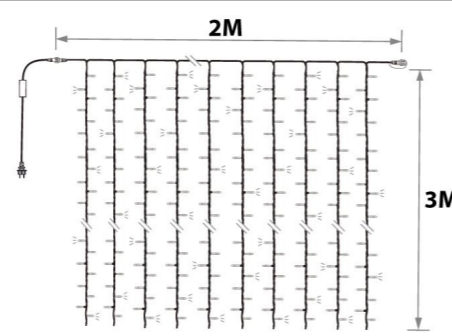

## 20CWBFX -- JOYLIGHT® led + flash-230V-2m x 3m

Animation	Décoration
Scintillant	--

Code	20CWBFX
Type de décor	Guirlandes professionnelles et accessoires
Dimensions (m)	Haut. : 3 Larg. : 2
Tension des guirlandes (V)	230
Puissance (W)	33
Alimentation	Standard
Poids (Kg)	3.2333
Nb fixations	---
Nb points lumineux	476
Luminosité (lumens)	1542.24
Ratio Nb points lumineux / Puissance	14.4
Classe électrique	2
Indice d'étanchéité IP	IP66
Couleurs dominantes	Blanc chaud
Nb Raccord Max	16

Bilan énergétique	
Surface totale (m2)	---
Surface utile (m2)	---
S x Cx	---
Bilan Carbone* (équivalent kg CO2)	--