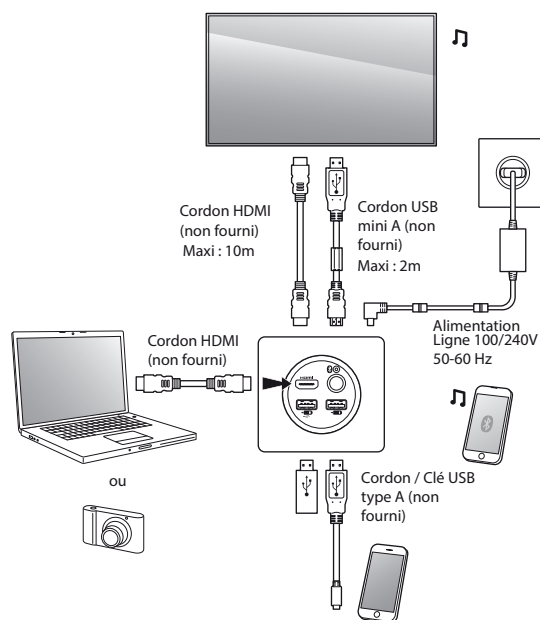

1. USAGE

Le média hub light permet de :

- Voir les films d'un PC ou d'un caméscope sur la TV : prise HDMI
- Voir le contenu d'une clé USB sur la TV : prise USB Data 1A
- Charger ses appareils : prise USB 2A
- Ecouter la musique de son smartphone, sa tablette... sur la TV : fonction Bluetooth

Entrées : 2 chargeurs USB dont 1 USB Data, HDMI, audio Bluetooth
 Sortie : HDMI et USB Data.

Particulièrement adapté pour déporter les connexions arrières de la télévision ou du moniteur lorsqu'elle est montée sur un mur ou un meuble.
 Produit à encastrer sur panneau bois.

4. RACCORDEMENT

5. MONTAGE

A encastrer sur panneau grâce à une découpe scié-cloche diamètre 68 mm.

Profondeur d'encastrément :

- sans adaptateur HDMI à angle droit mini : 85mm
- avec adaptateur HDMI à angle droit mini : 40mm
- USB : 55mm

Suivant les cordons USB et HDMI utilisés, la profondeur mini d'encastrément peut-être augmentée afin de garantir les rayons de courbures.

5. MONTAGE (suite)**6. CARACTÉRISTIQUES TECHNIQUES****6.1 Caractéristiques électriques**