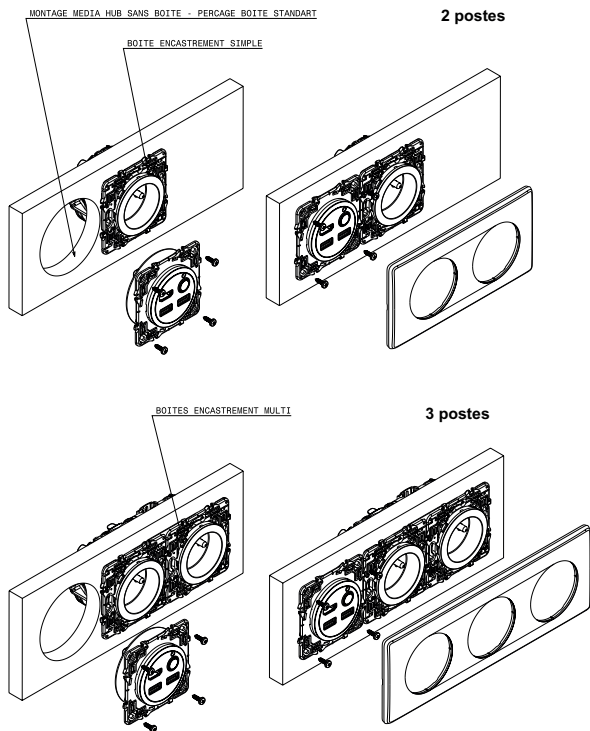

Entrées : 2 chargeurs USB dont 1 USB Data, HDMI, audio Bluetooth
 Sortie : HDMI et USB Data.

Particulièrement adapté pour déporter les connexions arrières de la télévision ou du moniteur lorsqu'elle est montée sur un mur ou un meuble.
 Produit à encastrer sur panneau bois.

4. RACCORDEMENT

5. MONTAGE

A encastrer sur panneau grâce à une découpe scié-cloche diamètre 68 mm.

Profondeur d'encastrément :

- sans adaptateur HDMI à angle droit mini : 85mm
- avec adaptateur HDMI à angle droit mini : 40mm
- USB : 55mm

Suivant les cordons USB et HDMI utilisés, la profondeur mini d'encastrément peut-être augmentée afin de garantir les rayons de courbures.

5. MONTAGE (suite)**6. CARACTÉRISTIQUES TECHNIQUES****6.1 Caractéristiques électriques**