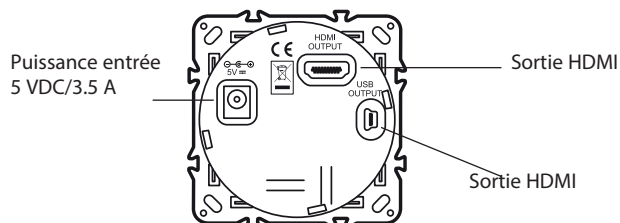

Entrées : 2 chargeurs USB dont 1 USB Data, HDMI, audio Bluetooth
 Sortie : HDMI et USB Data.

Particulièrement adapté pour déporter les connexions arrières de la télévision ou du moniteur lorsqu'elle est montée sur un mur ou un meuble.
 Produit à encastrer sur panneau bois.

2. GAMME

0 673 71	Média Hub light Céliane blanc
0 673 74	Média Hub light Céliane Titane
0 673 75	Média Hub light Céliane Graphite

3. COTES D'ENCOMBREMENT (mm)

Références	A	B	C	D
0 673 71 - 0 673 74 - 0 673 75	74.1	74.1	21.4	10.4

4. RACCORDEMENT

5. MONTAGE

A encastrer sur panneau grâce à une découpe scié-cloche diamètre 68 mm.

Profondeur d'encastrément :

- sans adaptateur HDMI à angle droit mini : 85mm
- avec adaptateur HDMI à angle droit mini : 40mm
- USB : 55mm