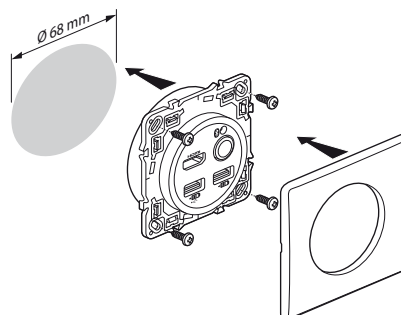

4. RACCORDEMENT

5. MONTAGE

A encastrer sur panneau grâce à une découpe scié-cloche diamètre 68 mm.

Profondeur d'encastrément :

- sans adaptateur HDMI à angle droit mini : 85mm
- avec adaptateur HDMI à angle droit mini : 40mm
- USB : 55mm

Suivant les cordons USB et HDMI utilisés, la profondeur mini d'encastrément peut-être augmentée afin de garantir les rayons de courbures.

5. MONTAGE (suite)**6. CARACTÉRISTIQUES TECHNIQUES****6.1 Caractéristiques électriques**