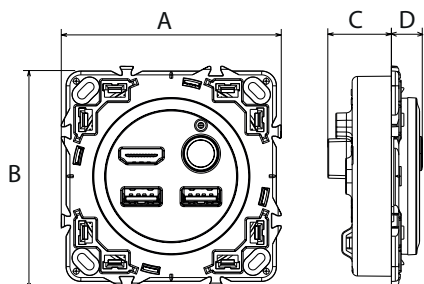

Entrées : 2 chargeurs USB dont 1 USB Data, HDMI, audio Bluetooth
 Sortie : HDMI et USB Data.

Particulièrement adapté pour déporter les connexions arrières de la télévision ou du moniteur lorsqu'elle est montée sur un mur ou un meuble.
 Produit à encastrer sur panneau bois.

4. RACCORDEMENT

5. MONTAGE

A encastrer sur panneau grâce à une découpe scié-cloche diamètre 68 mm.

Profondeur d'encastrément :

- sans adaptateur HDMI à angle droit mini : 85mm
- avec adaptateur HDMI à angle droit mini : 40mm
- USB : 55mm