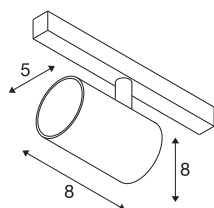

NUMINOS® XS 48V TRACK

DALI, spot, noir / noir, 8,7 W, 670 lm, 3000 K, IRC90, 40°

Un minimalisme raffiné sur toute la ligne : les spots compacts NUMINOS® diffusent un éclairage élégant et efficace à la fois sur le système de rails 48V. Avec leurs formes cylindriques épurées, elles s'intègrent dans les intérieurs les plus raffinés. L'intensité lumineuse, la couleur de la lumière (2700K/3000K/4000K) et l'angle de demi-diffusion (20°/40°/55°) des spots DALI peuvent être ajustés en fonction des besoins du projet. Le boîtier en aluminium est disponible en noir, en blanc ou chromé. La valeur CRI supérieure à 90 assure un rendu des couleurs naturel. Grâce à l'adaptateur pour rails, ce spot peut être installé aussi rapidement que facilement.

INFORMATIONS TECHNIQUES

Réf.	1006672
Nombre de sorties lumineuses différentes	1
Orientable ou inclinable	rotatif et pivotant
Code IP	IP 20
Classe de résistance aux chocs	IK 02
Résistance aux chocs	0.2 Joule
Détails de montage	Rail,Rail plafond,Rail applique
Variable	Oui
Technologie de variation de l'éclairage	DALI 2
Tension nominale primaire	48V
Courant / tension secondaire	200 mA
Classe de protection	III
Puissance en watts	8.7 W
Température ambiante minimale	-20 °C
Température ambiante maximale	35 °C
Réseau Puissance de veille assignée	0.5 W
Lumen	670 lm
Température de couleur	3000 Kelvin
Angle de rayonnement	40 °
Coloris	noir
IRC	90
UGR ≤	22

Données LXXBXX	L80B50
Durée de vie	50000 h
Risk Group	2
Hauteur	8 cm
Diamètre	5 cm
Poids net	0.178 kg
Poids brut	0.19 kg