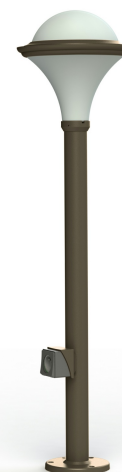

Dallas

catalogue 2020 p. 182

réf. 119012054

EAN. 3663660056007

Modèle 8

Données techniques

Tension nominale	230V AC
Plage de tension d'entrée	230 - 250 V AC
Driver output	-
Alimentation output	-
Classe	1
IP	44
IK	10
Diffuseur	Polycarbonate opale
Paralume	Non
Source	E27
Température de couleur réelle	-
Flux total sortant	- lm
Consommation totale	- W
Classe énergétique	Classe de la lampe (non fournie)
Efficacité lumineuse	-
IRC	-
SDCM	-
Optique	-
Dimmable	-
Ta	-
Durée de vie LED	-
Plage de température ambiante	-10 ~50°C
UGR	-
ULR	-
Distorsion harmonique THDI	-
Fixation	Oui
Détection	Non
Avec prise IP55	Oui

[Notice d'installation à télécharger](#)

Dallas

catalogue 2020 p. 182

réf. 119012054

EAN. 3663660056007

Modèle 8

Matières et finitions

Matières	aluminium
Couleur	Grès - 054