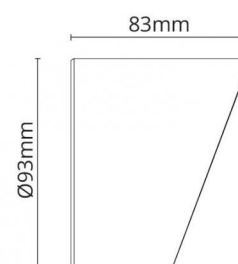

Hovden Maxi Graphite Visière

Codes-articles: **630029**
EAN: 7021986300291
SG code: 5046630029

Source lumineuse

Version:
System wattage:

Maxi
0.0W

Matériaux et finition

Embase:
Couleur:
Optique:

Aluminium
Graphite
Aluminium

Montage/Connexion

Montage: , Outdoor

Dimensions (mm)

Longueur (L): 93
Largeur (W): 83
Hauteur (H): 93
Poids (brutto/netto): 0.1 / 0.1

7 0 2 1 9 8 6 3 0 0 2 9 1