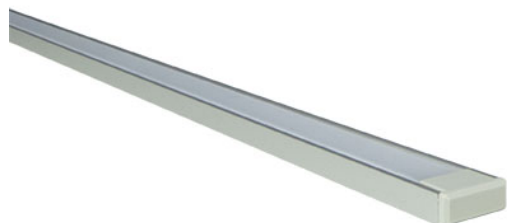

Référence: 880481SM

### MICRO-ALU LED IP20 alu SM au CM opale 3000K COOL PERF 24VDC

- Couleur visible du produit : aluminium, diffuseur opale
- Matériau : aluminium, traitement de la surface : anodisé
- Puissance : 9,6W/m
- Flux lumineux : 1026lm/m, efficacité lumineuse : 107lm/W
- Couleur de la lumière/température(s) de couleur : blanc 3000K
- Indice de rendu des couleurs : 90, SDCM3
- Nombre de LED : 128LED/m, bandeau COOL PERF
- Classe de protection : III, tension 24VDC
- Dimmable : Oui, variation avec alimentation/contrôleur compatible (non inclus)
- Indice de protection : IP20, compatible volume sdb : non
- Résistance environnement : Non concerné
- Type de câblage : 20AWG 2x0,5mm<sup>2</sup>
- Mode de pose/installation : saillie/suspension
- Durée de vie en heures : 50000, durée de vie nominale L80 / B10 à 25 °C
- Températures de fonctionnement : -20°C/+40°C
- Prix indiqué au centimètre : sur-mesure possible jusqu'à 300cm
- Installation dans profil aluminium d'encastrement carrelage, via clips de fixation ou kit de suspensions (non inclus).