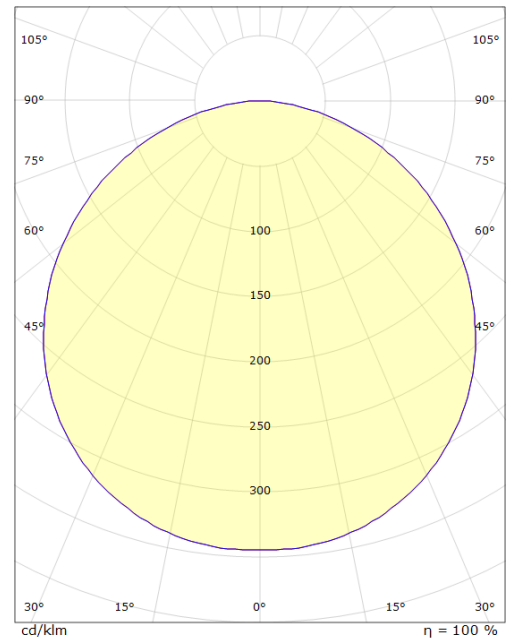

## Dimensions (mm)

Hauteur (H): 77  
Diameter (D): 325  
Poids (brutto/netto): 1.9 / 1.9

7 0 2 1 9 8 6 0 5 1 5 5 1