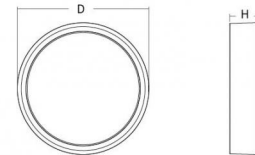

## Source lumineuse

Version: Secours  
Type de source lumineuse: LED (non interchangeable)  
Wattage: 22W  
System wattage: 22.0W  
Luminous flux: 1960lm  
Emergency lumen: EM 350 lm  
Efficacité: 90 lm/W  
Tension: 230V  
Température des couleurs: 3000K  
Rendu des couleurs (CRI): Ra>80  
Facteur MacAdams: SDCM: 3  
Durée de vie: L80/B20>50,000  
Light distribution: Directe  
Optique: Plastic Opal  
Faisceau: 110°

## Dimensions (mm)

Hauteur (H): 77  
Diameter (D): 325  
Poids (brutto/netto): 1.9 / 1.9

7 0 2 1 9 8 6 0 5 1 5 5 1