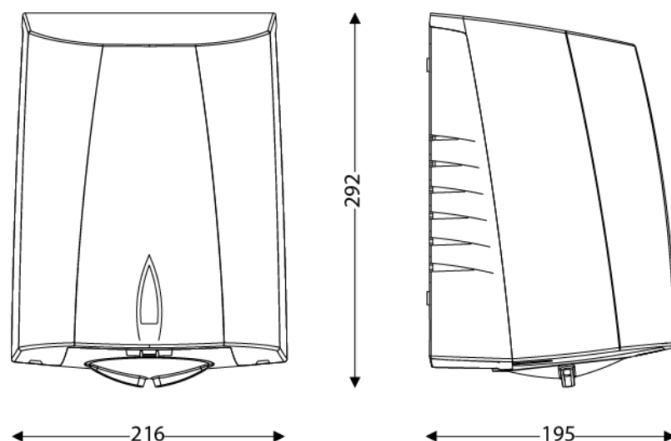

DIMENSIONS

Hauteur (mm)	292
Largeur (mm)	216
Profondeur produit (mm)	195
Poids (kg)	3.4200

DIMENSIONS COLIS

Hauteur (mm)	295
Largeur (mm)	240
Profondeur (mm)	205
Poids (kg)	3.7300

DESSIN TECHNIQUE

HAUTEURS D'INSTALLATION RECOMMANDÉES