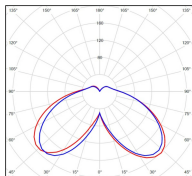

Avenue 4

catalogue 2020 p. 268

réf. 104208008

EAN. 3663660180078

Modèle 9

Données techniques

Tension nominale	230V AC
Plage de tension d'entrée	120 - 277 V AC
Driver output	-
Alimentation output	-
Classe	1
IP	65
IK	-
Diffuseur	PMMA opale
Paralume	-
Source	Module LED intégré
Température de couleur réelle	3000°K warm white
Flux total sortant	11736 lm
Consommation totale	150 W
Classe énergétique	A++ / E
Efficacité lumineuse	78
IRC	82
SDCM	-
Espacement conseillé	15 m
(PMR Emoy - 20 lux)	
Hauteur de placement	4,5 m
Largeur du placement	4,5 m
Optique	-
Dimmable	Non
Ta	-
Durée de vie LED	50000 h (L90/B50)
Plage de température ambiante	-10 ~50°C
UGR	-
ULR	-
Groupe de risque photobiologique	IEC/EN 62471
Distorsion harmonique THDI	-
Fixation	Tige de scellement sur demande
Détection	Non
Avec prise IP55	Non

Données logistiques

Dimensions du modèle	H.4321 L.1562 P.400
Poids net	0.000 Kg
Poids brut	0.000 Kg
Dimensions colis 1	H.410 L.410 P.1180
Dimensions colis 2	H.140 L.140 P.3350
Dimensions colis 3	H.420 L.420 P.890
Dimensions colis 4	H.420 L.420 P.890
Dimensions colis 5	H.650 L.510 P.120
Dimensions colis 6	H.650 L.510 P.120