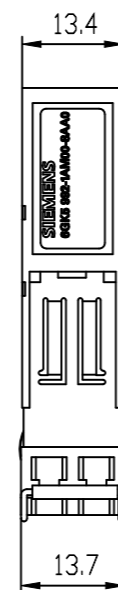

Unten / Bottom

Vorne / Front

Links / Left

Hinten / Back

Oben / Top

Alle Bemessungswerte sind in Millimeter (mm) angegeben.
All dimensions are in millimeters (mm).

SIEMENS

6GK59921AM008AA0_001

Format / Size: DIN A3

Maßstab / Scale: 1:1