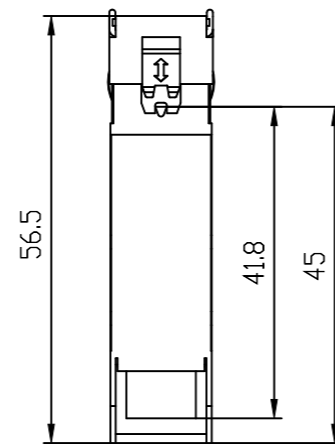

Unten / Bottom

Vorne / Front

Links / Left

Hinten / Back

Oben / Top

Alle Bemessungswerte sind in Millimeter (mm) angegeben.
All dimensions are in millimeters (mm).

SIEMENS

6GK59921AM008AA0_001

Format / Size: DIN A3

Maßstab / Scale: 1:1