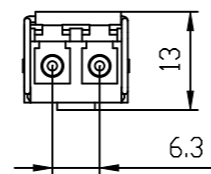

Unten / Bottom

Vorne / Front

Links / Left

Hinten / Back

Oben / Top

Alle Bemessungswerte sind in Millimeter (mm) angegeben.
All dimensions are in millimeters (mm).

SIEMENS

6GK59921AM008AA0_001

Format / Size: DIN A3

Maßstab / Scale: 1:1