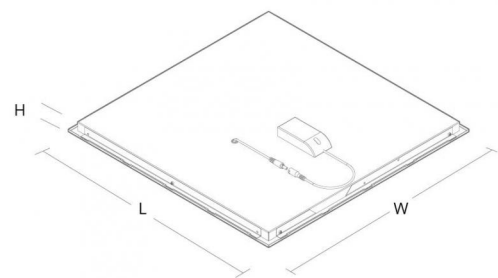

Codes-articles:

8246 093077

EAN:

5703821174398

Source lumineuse

Type de source lumineuse:	LED
Wattage:	32W
System wattage:	32.0W
Luminous flux:	3440lm
Efficacité:	108 lm/W
Tension:	230V
Température des couleurs:	3000K
Rendu des couleurs (CRI):	Ra>80
Facteur MacAdams:	SDCM: 3
Durée de vie:	L90/B10>50,000
Light distribution:	Directe
Optique:	Lentille R transparente

Contrôle/Dimming

Type: Driver commandé séparément

Protection

Classe Isolation:	Classe III
IP:	IP20
Ta nominal:	Ta=25°C

Énergie et approbations

Classe énergétique:	A++
Approbation:	CE

Matériaux et finition

Embase:	Feuille d'acier
Couleur:	Blanc
Optique:	PMMA Polyméthacrylate de méthyle

Montage/Connexion

Montage:	Encastré, Indoor
Module:	592x592 Structure portante en T 15/24 mm

Dimensions (mm)

Longueur (L):	592
Largeur (W):	592
Hauteur (H):	35
Ceiling void depth:	35
Distance d'une surface inflammable:	50mm
Poids (brutto/netto):	5.4 / 5.2

Emballage

Dimensions de l'emballage: 630 x 630 x 70

5 7 0 3 8 2 1 1 7 4 3 9 8