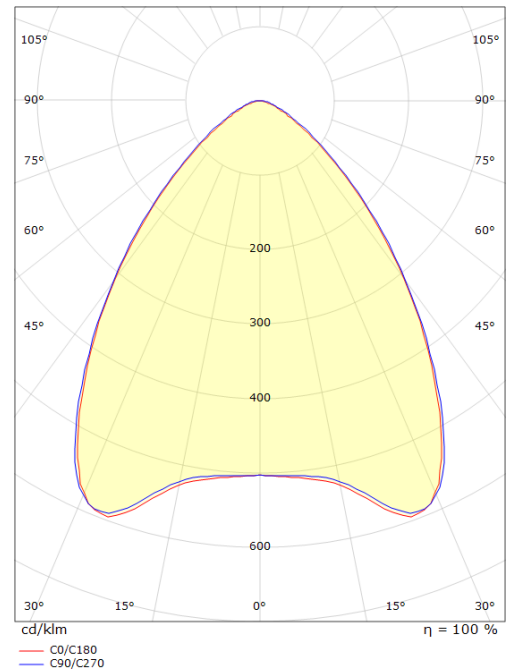

Codes-articles:

8246 093077

EAN:

5703821174398

Source lumineuse

Type de source lumineuse:	LED
Wattage:	32W
System wattage:	32.0W
Luminous flux:	3440lm
Efficacité:	108 lm/W
Tension:	230V
Température des couleurs:	3000K
Rendu des couleurs (CRI):	Ra>80
Facteur MacAdams:	SDCM: 3
Durée de vie:	L90/B10>50,000
Light distribution:	Directe
Optique:	Lentille R transparente

Contrôle/Dimming

Type: Driver commandé séparément

Protection

Classe Isolation:	Classe III
IP:	IP20
Ta nominal:	Ta=25°C

Énergie et approbations

Classe énergétique:	A++
Approbation:	CE

Matériaux et finition

Embase:	Feuille d'acier
Couleur:	Blanc
Optique:	PMMA Polyméthacrylate de méthyle

Montage/Connexion

Montage:	Encastré, Indoor
Module:	592x592 Structure portante en T 15/24 mm

Dimensions (mm)

Longueur (L):	592
Largeur (W):	592
Hauteur (H):	35
Ceiling void depth:	35
Distance d'une surface inflammable:	50mm
Poids (brutto/netto):	5.4 / 5.2

Emballage

Dimensions de l'emballage: 630 x 630 x 70

5 7 0 3 8 2 1 1 7 4 3 9 8