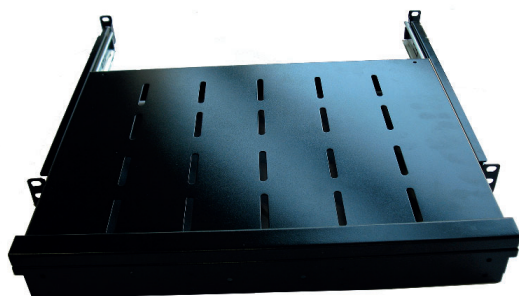

PLATEAU CLAVIER COULISSANT 1U 19 POUCES NOIR

Photos non contractuelles

DESCRIPTION

- Plateau coulissant 1U 19 pouces
- **Profondeur plateau** : 350mm
- **Coulissement** : 260mm
- **Dimensions** : 482x60x380mm
- **Tôle** : acier 1,2mm
- **Couleur** : Noir RAL 9004

CONDITIONNEMENT

Ce produit est conditionné en carton unitaire avec une étiquette d'identification.

GAMME 19 POUCES