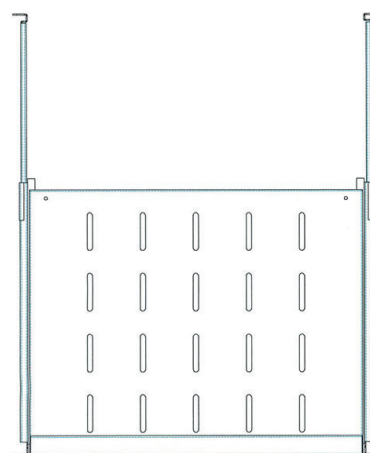

PLATEAU CLAVIER COULISSANT 1U 19 POUCES NOIR

Photos non contractuelles

DESCRIPTION

- Plateau coulissant 1U 19 pouces
- **Profondeur plateau** : 350mm
- **Coulissement** : 260mm
- **Dimensions** : 482x60x380mm
- **Tôle** : acier 1,2mm
- **Couleur** : Noir RAL 9004

CONDITIONNEMENT

Ce produit est conditionné en carton unitaire avec une étiquette d'identification.

GAMME 19 POUCES