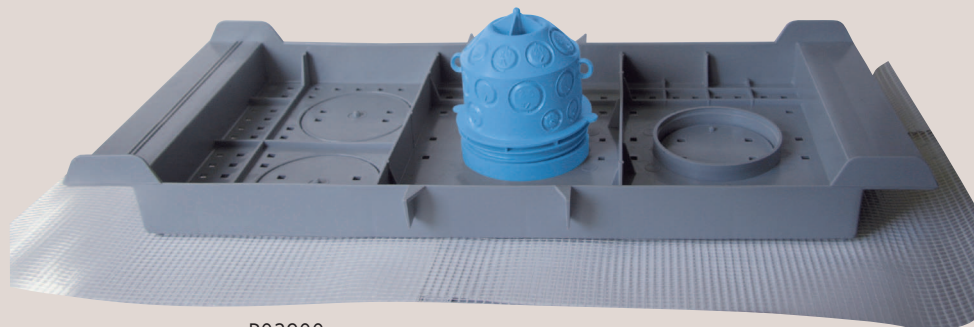

P02900

ACCESSOIRES

Couvercle de finition Ø120 DCL universel

Montage
après piton

P01120

colisage 100

Piton P120R

longueur sous collerette : 120 mm

P0039913

colisage 100

Piton P135R

longueur sous collerette : 135 mm

P0039907

colisage 100

Spécialiste Industrie Bâtiment

www.sibadr.fr