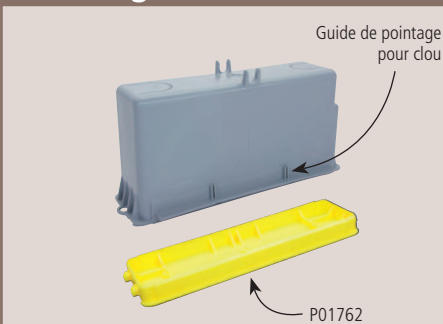

Spécialiste Industrie Bâtiment

www.sibadr.fr

DESCENTES DE CLOISON

RH176 jaune avec collerette

RH complète avec prédécoupe

P01760	colisage 100
--------	--------------

RH complète opercule ouvert Ø20

P01763	colisage 100
--------	--------------

RH complète opercule ouvert Ø25

P01764	colisage 100
--------	--------------

Boîte seule

P01761	colisage 100
--------	--------------

Couvercle

P01762	colisage 100
--------	--------------

RH176 grise sans collerette

RH complète avec prédécoupe

P0176300	colisage 100
----------	--------------

Boîte seule

P0176301	colisage 100
----------	--------------

MEGASIB

Boîte MEGASIB

P0211000	colisage 50
----------	-------------

Couvercle tronconique