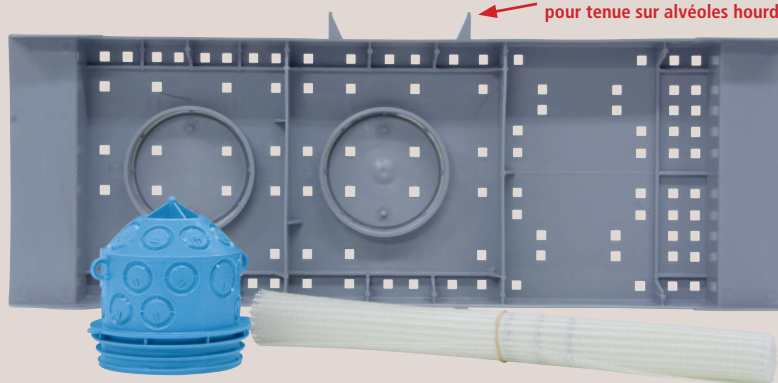

DALLE HOURDIS

S'adapte à tous les entraxes du marché.

Gain de temps (évite les étais et planches de coffrage).

Livré avec flancs en carton pour boucher les alvéoles des hourdis béton au coulage et trame de film de verre pour optimiser la tenue du matériau de finition au plafond (ex. : plâtre).

HOURDIS ELECTRIQUES	largeur 20 cm		largeur 25 cm	
	Référence	Colisage	Référence	Colisage
Kit hourdis + boîte centre PTP Ø85 operculée + flancs cartons + trame fibre de verre (kit filmé individuellement)	P02920	5	P02900	5
Pack de 80 hourdis SANS BOÎTE CENTRE + flancs cartons + trame fibre de verre	P02928	1	P02908	1

NE PAS COUPER
pour tenue sur alvéoles hourdis latéraux

P02920

P02900

ACCESSOIRES

Couvercle de finition Ø120 DCL universel

Montage
après piton

P01120

colisage 100