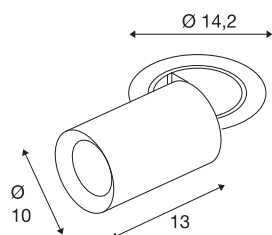

### INFORMATIONS TECHNIQUES

Réf.	1007040
Nombre de sorties lumineuses différentes	1
Orientable ou inclinable	rotatif et pivotant
Montage	Encastrement
Détails de montage	Plafond
Courant / tension secondaire	700 mA
Classe de protection	III
Puissance en watts	25.4 W
Température ambiante minimale	-20 °C
Température ambiante maximale	40 °C
Lumen	2150 lm
Température de couleur	2700 Kelvin
Angle de rayonnement	20 °
Coloris	blanc
IRC	90
UGR ≤	22
Données LXXBXX	L80B50
Durée de vie	50000 h
Risk Group	1
Longueur	13 cm
Diamètre	10 cm
Poids net	0.95 kg

Poids brut	1.017 kg
Forme de découpe	ronde
Profondeur d'encastrement	15 cm
Diamètre d'encastrement	13 cm