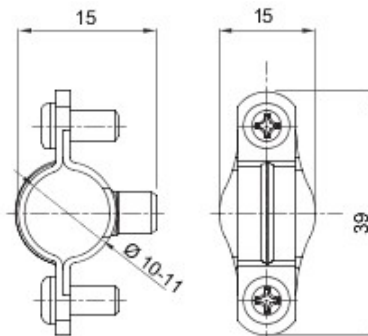

Matière	Acier zingué	Description	Collier
Pour tubes Ø externe (mm)	10-11	Type	Avec vis
Electrocod	21211		

DIMENSIONS

GEWISS S.A.S. 1, Rue du Rio Salado 91940
Les Ulis Cedex
Tel : +33 1 64 86 80 80

www.gewiss.com
www.gewiss@gewiss.fr
Dernière mise à jour 08/08/2019

Les caractéristiques, dimensions, dessins et images sont communiqués à titre purement informatif et peuvent faire l'objet de modification sans aucun préavis