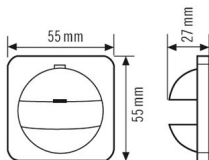

Données techniques

GÉNÉRALITÉS

Catégorie d'appareils	Cadres
-----------------------	--------

BOÎTIER

Dimensions	Longueur 55 mm x Largeur 55 mm x Hauteur/ profondeur 27 mm
------------	---

Poids	5 g
Indice de protection	IP20
Couleur	blanc, similaire à RAL 9010

Dimensions

Description détaillée du produit

- Cadre IP20-BJSI pour les détecteurs muraux des séries Basic, Standard et Compact
- Design compatible avec Busch-Jäger Reflex
- La zone de détection verticale peut être masquée à l'aide d'un cache (fourni)