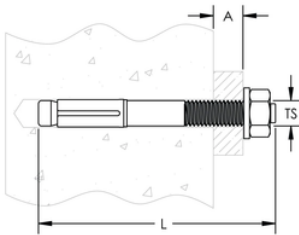

Charges axiales caractéristiques selon ETA-12/0397		
Numéro d'article	Béton criqué C20/25	Béton Non-Criqué C20/25
SABM8010	kN 2.4	kN 3.6
SABM8050	kN 2.4	kN 3.6
SABM10010	kN 4.3	7.6 kN
SABM10050	kN 4.3	7.6 kN
SABM12015	7.6 kN	kN 11.9
SABM12050	7.6 kN	kN 11.9
SABM16025	kN 11.9	16.7 kN
SABM20030	kN 14.3	23.8 kN
SABM8010S6	kN 2.4	kN 4.3
SABM8050S6	kN 2.4	kN 4.3
SABM10010S6	kN 4.3	7.6 kN
SABM10050S6	kN 4.3	7.6 kN

DIAGRAMMES

AVERTISSEMENT

Les produits nVent doivent être installés et utilisés conformément aux consignes figurant dans les fiches d'instructions et les documents de formation des produits nVent. Les fiches d'instructions sont disponibles à l'adresse suivante: www.nvent.com et auprès de votre représentant du service client nVent. Une mauvaise installation, une utilisation incorrecte, une application erronée ou toute autre forme de non-respect scrupuleux des instructions et avertissements de nVent peuvent entraîner un dysfonctionnement du produit, des dommages matériels, des lésions corporelles graves et le décès et/ou annuler votre garantie.