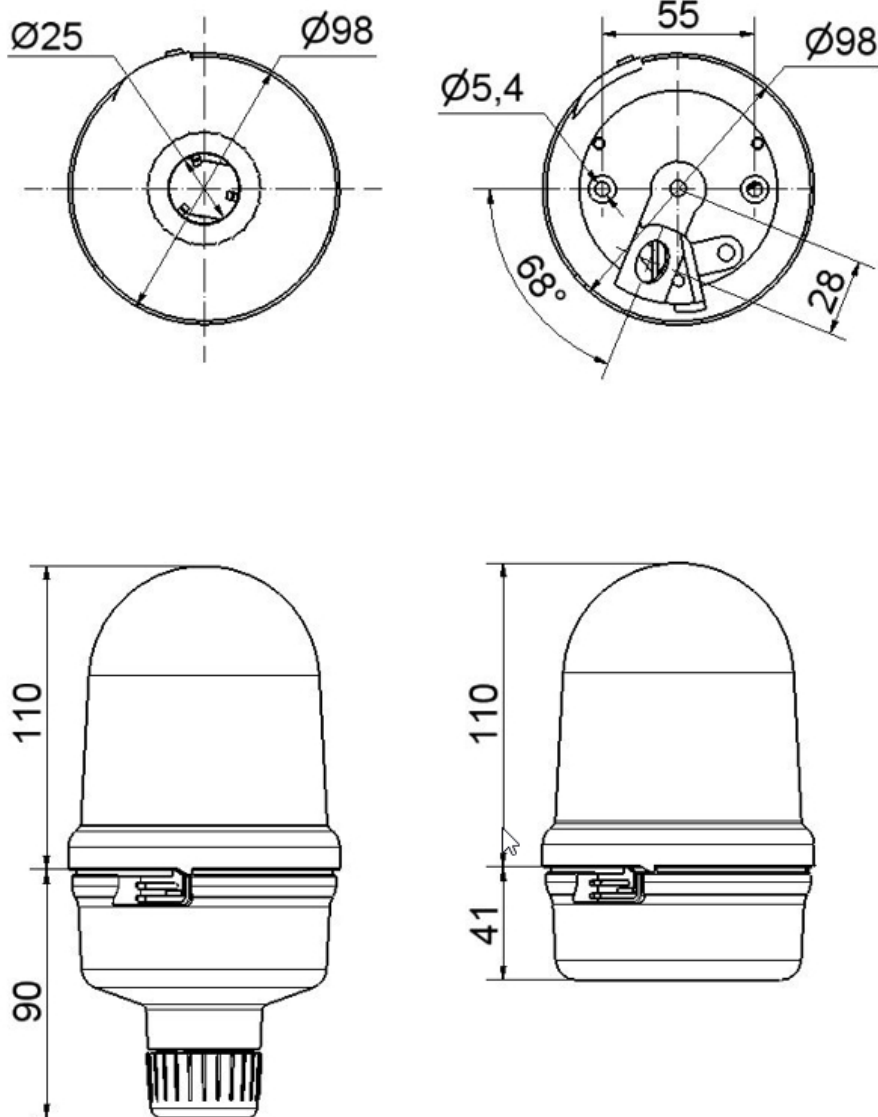

Midi Feux sur fond plat / Rotating Mirror Beacon 885

Gyrophare LED 24VAC/DC YE

DESSIN

! Pour plus d'informations sur l'installation et le montage, reportez-vous au guide d'utilisation approprié sur www.werma.com. Cette copie imprimée est pour information seulement et est sujette à modification.