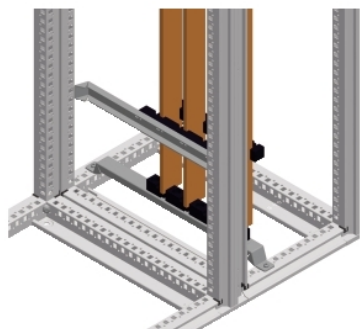

### Principales

Gamme	Spacial
Catégorie d'accessoire / de pièce détachée	Accessoire pour jeu de barres
Type de produit ou équipement	Support de jeu de barre
Anwendung	Polyvalent Application Prisma
Pour dimensions d'enveloppe	-
Emplacement de montage	Sur la structure de l'armoire
Position du jeu de barre	Vertical
Compatibilité de gamme	Spacial Spacial SF Linergy Linergy LGYE Linergy Linergy BS Spacial SFP Prisma Prisma PH

### Complémentaires

Raccordement appareil-armoire	Linergy LGYE latéral jeu de barres - Fixe Linergy BS latéral jeu de barres - Fixe
Composition de l'appareil	Éléments de fixation 1 support gauche 2 support de barre isolant
Quantité du lot	Lot de 1
Matière	Support de barre: plastique Support gauche: acier
Mode de fixation	Par l'élément de fixation
Largeur	550 Mm entraxe de fixation: 600 mm nominal:
Profondeur	39 mm
Courant nominal (In)	3200 A