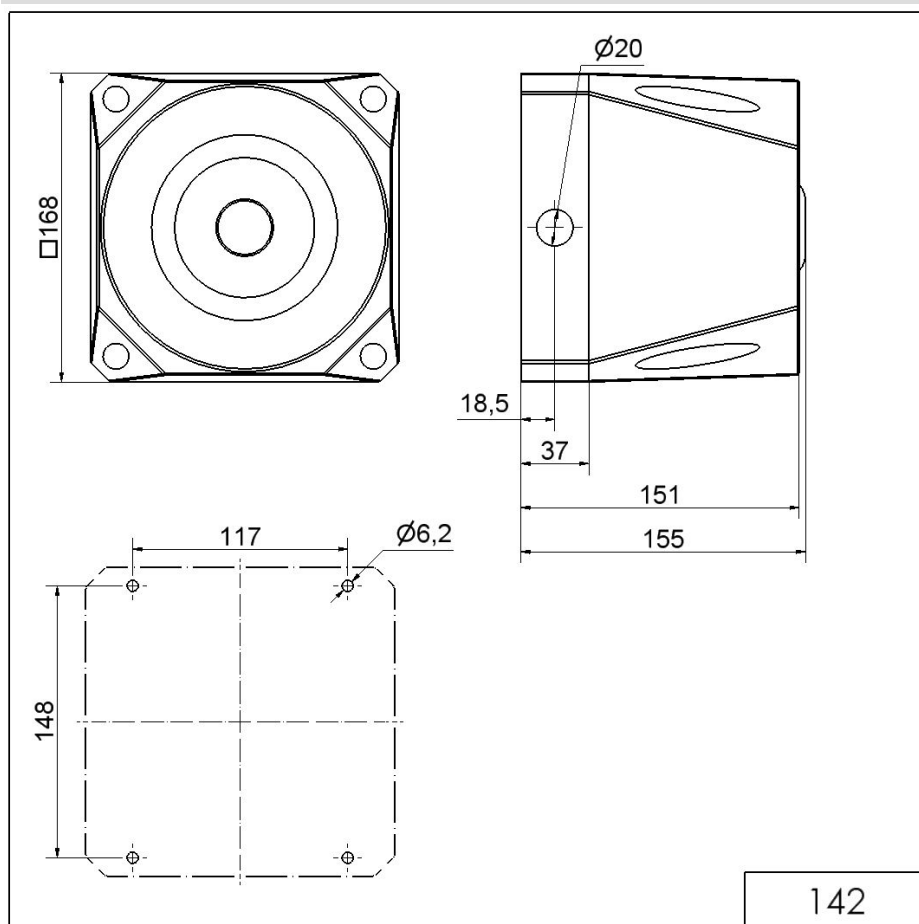

Avertisseurs sonores / Sirènes multi-sons pour environnement sévère
Sirène polyphonique WM 42 sons 115-230VA

DONNÉES D'APPROBATION

Conformité CE	Oui
WEEE	Non
Conformité Directive ATEX	Non
Conformité CCC	Non
Conformité UL	Non
Conformité FCC	Non
Conformité IC	Non
Certificat EAC disponible	Oui
Conformité AS-I	Non
Approbation de l'OACI	Non
Conformité DNV	Non
Conformité RoHS CN	Non
Conformité à VdS	Non

DESSIN

Pour plus d'informations sur l'installation et le montage, reportez-vous au guide d'utilisation approprié sur www.werma.com. Cette copie imprimée est pour information seulement et est sujette à modification.