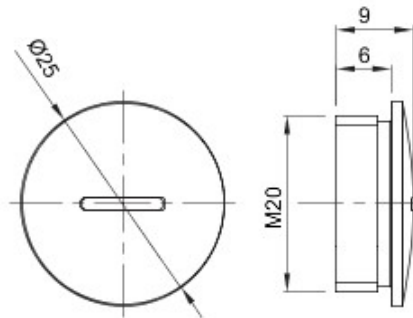

Couleur	Gris RAL 7035	Indice de protection	IP65
Matière	Nylon	Pas	M20
Electrocod	36B		

DIMENSIONS

SYMBOLE TECHNIQUE

IP

IP65

GEWISS S.A.S. 1, Rue du Rio Salado 91940
Les Ulis Cedex
Tel : +33 1 64 86 80 80

www.gewiss.com
www.gewiss@gewiss.fr
Dernière mise à jour 21/02/2020