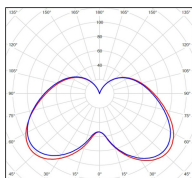

Avenue 3

catalogue 2020 p. 262

réf. 103039009

EAN. 3663660202442

Modèle 9

Données techniques

Tension nominale	200 à 240 - 50/60Hz
Plage de tension d'entrée	100 - 240 V AC
Driver output	-
Alimentation output	-
Classe	1
IP	44
IK	-
Diffuseur	Verre clair
Paralume	-
Source	Module LED intégré
Température de couleur réelle	4000°K neutral white
Flux total sortant	1444 lm
Consommation totale	35 W
Classe énergétique	A++ / A
Efficacité lumineuse	41
IRC	74
SDCM	-
Espacement conseillé	7 m
(PMR Emoy - 20 lux)	
Hauteur de placement	2,5 m
Largeur du placement	2,5 m
Optique	-
Dimmable	Non
Ta	-
Durée de vie LED	50000 h (L90/B50)
Plage de température ambiante	-10 ~50°C
UGR	-
ULR	-
Groupe de risque photobiologique	IEC/EN 62471
Distorsion harmonique THDI	-
Fixation	Tige de scellement sur demande
Détection	Non
Avec prise IP55	Non

Données logistiques

Dimensions du modèle	H.3300 L.300 P.645
Poids net	27.980 Kg
Poids brut	33.360 Kg
Dimensions colis 1	H.1040 L.560 P.350
Dimensions colis 2	H.910 L.310 P.310
Dimensions colis 3	H.1960 L.130 P.130