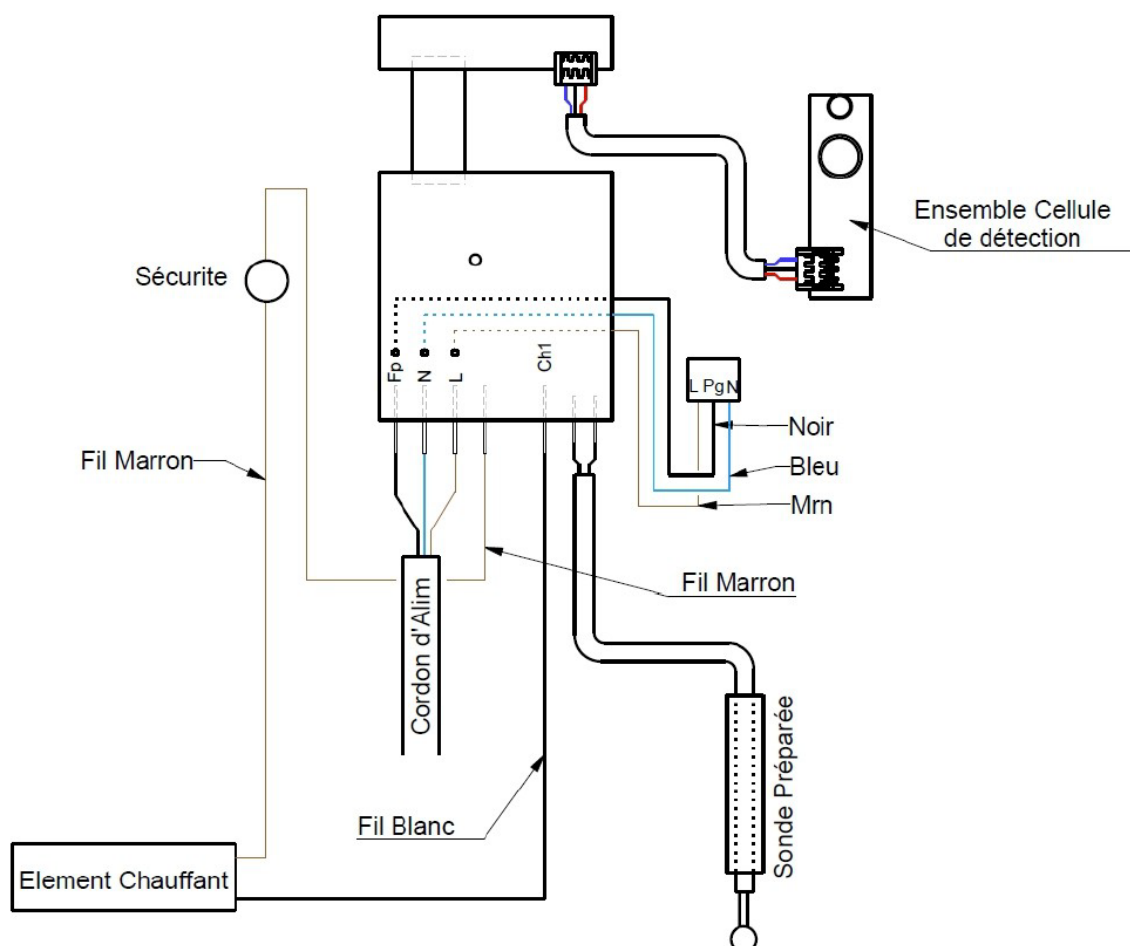

HISTORIQUE DES INDICES

Evolution des indices FICHE SAV				Evolution des indices PRODUIT				
N° Modif	Date	Modification	Ind	Réf. Produit	N° Modif	Date	Modification	Ind
7347	06/04/22	Création fiche	A00	Tous	7347	06/04/22	Création produit	00
7436	08/06/23	Passage en INTUIS	B00	Tous	7436	08/06/23	Changement d'indice produit. Passage en INTUIS	01

Rep	Désignation	Référence
1	Boîtier MR223 pour 750W et 1000W	S136AA2561FSAI
	Boîtier MR223 pour 1500W et 2000W	S136AA2562FSAI
2	Capot tampographié MR223	S323CC0485FS
3	Support élément chauffant droit	S321AA0247AJ
4	Support élément chauffant gauche	S321AA0246AJ
5	Nouvelle Sonde équipée Ig 520	S136AA2638
6	Support central M205	S321AA0486ER
7	Elément Chauffant 750W	S102DDJ106
	Elément Chauffant 1000W	S102EEJ112
	Elément Chauffant 1500W	S102GGJ116
	Elément Chauffant 2000W	S102JJJ136
8	Détecteur SDP06	S321FF0190