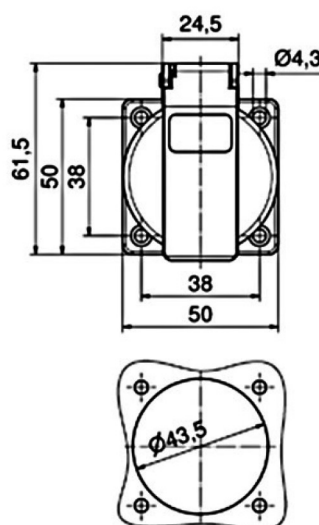

Accessoire : réf. 80000142

Socle de prise RJ45

CARACTERISTIQUES

Indice de Protection : IP54 – IK09

couleur : Jaune

Matière : Polyamide

2 RJ45 CAT.6

DESCRIPTION

Socle de prise RJ45 CAT. IP54 – IK09, entraxe de fixation 38x38

Simply. Well. Connected.