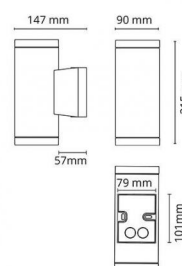

Codes-articles: **621697**
 EAN: 7021986216974
 SG code: 5046621697

Source lumineuse

Type de source lumineuse: LED (interchangeable)
 Socket: GU10
 Wattage: 6,2W
 System wattage: 6.2W
 Luminous flux: 180lm
 Efficacité: 30 lm/W
 Tension: 230V
 Température des couleurs: 3000K
 Rendu des couleurs (CRI): Ra>80
 Facteur MacAdams: SDCM: 4
 Durée de vie: L70/B50>25,000
 Light distribution: Directe
 Optique: Verre transparent
 Faisceau: 35°

Matériaux et finition

Embase: Aluminium
 Couleur: Blanc (RAL 9003)
 Optique: Tempered glass

Montage/Connexion

Montage: Surface, Indoor / Outdoor
 Embayage: Bornier sans vis

Dimensions (mm)

Largeur (W): 90
 Hauteur (H): 120
 Depth (D): 147
 Distance d'une surface inflammable: 50mm
 Poids (brutto/netto): 0.9

Emballage

Dimensions de l'emballage: 160 x 100 x 135

7 0 2 1 9 8 6 2 1 6 9 7 4