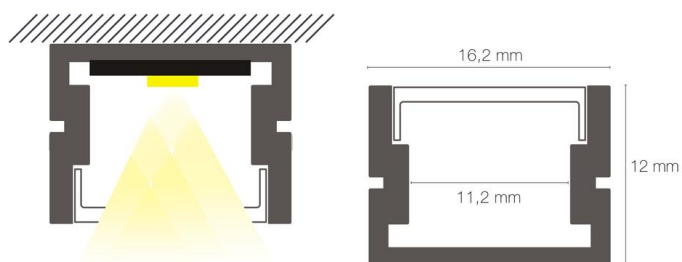

## Profil PDS-ALU 2m noir anodisé

- Couleur visible du produit : noir (RAL9005)
- Matériau : aluminium
- Traitement de la surface : anodisé
- Mode de pose/installation : saillie/suspension
- Longueur du produit : 200cm
- Disponible en sur-mesure jusqu'à 301cm
- Assemblage avec diffuseur et embouts de finition, installation dans profil d'encastrement, via clips d'encastrement PATIO, clips de fixation ou kit de suspensions (accessoires non inclus).
- Pour installation des bandeaux LED.