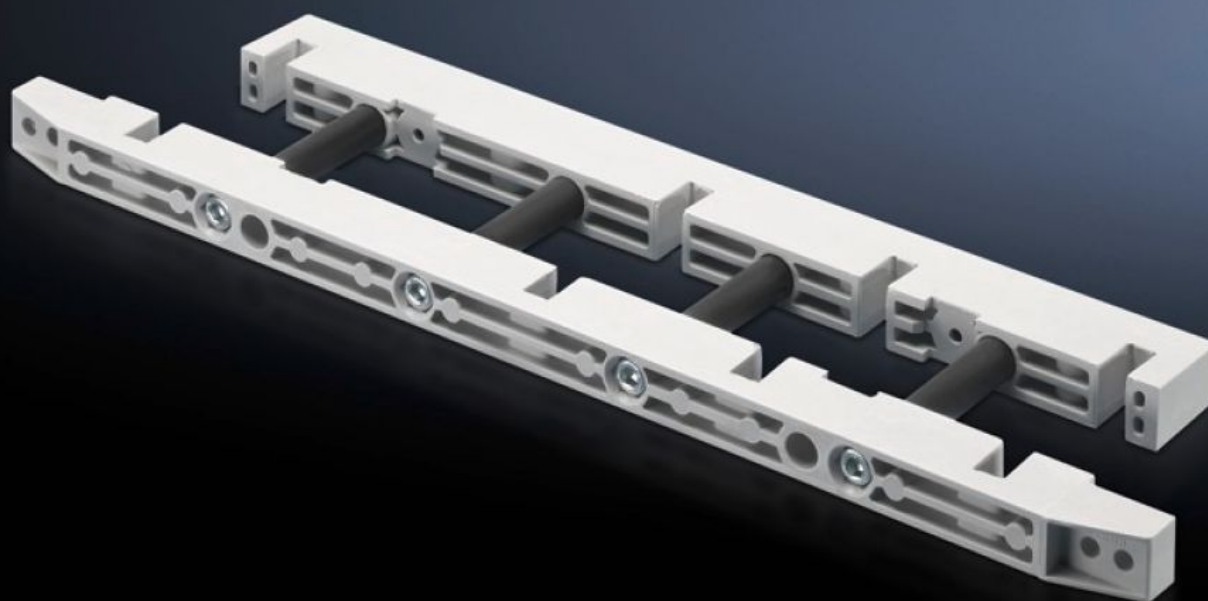

Rittal – The System.

Faster – better – everywhere.

SV 9674.410

Supports de jeux de barres

État: 28/10/2022 (La source: rittal.com/fr-fr)

ENCLOSURES

POWER DISTRIBUTION

CLIMATE CONTROL

IT INFRASTRUCTURE

SOFTWARE & SERVICES

FRIEDHELM LOH GROUP

SV 9674.410 - Supports de jeux de barres pour zone de coupe-circuits

Supports de jeux de barres pour les jeux de barres de distribution de la zone de coupe-circuits.

Caractéristiques

Référence	SV 9674.410
Description produit	Supports de jeux de barres pour les jeux de barres de distribution de la zone de coupe-circuits.
Matériau	Polyester thermodurcissable
Composition de la livraison	Équerres de fixation et vis inclus
Convient aux jeux de barres	Barres de cuivre plates
Convient aux jeux de barres	Avec une largeur de section: 100 Avec une hauteur de section: 10 mm
Nombre de pôles	3 pôles 4 pôles
Unité d'emballage	1 p.
Poids/UE	1,26 kg
Taux de cuivre (kg / pièce)	0
Numéro du tarif douanier	85469010
EAN	4028177613430
ETIM 7.0	EC001900
ECLASS 8.0	27400613