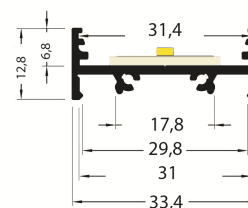

## PR2030-01-C9T

Profilé en saillie

## Caractéristiques techniques

LARGEUR	33,4mm
LARGEUR INTÉRIEURE	31mm
HAUTEUR	12,8mm
MATIÈRE	Aluminium
POIDS	305g/m
ACCESSOIRE INCLUS	Diffusant polycarbonate
CONDITIONNEMENT	1 pièce

## Références

NOM COMMERCIAL RÉF. CONSTRUCTEUR	LONGUEUR	COULEUR DU PRODUIT
<b>PR2030-01-C9T-GRIS</b> ENG030000000116	2m	Gris
<b>PR2030-01-C9T-GRIS-3M</b> ENG030000000117	3m	Gris
<b>PR2030-01-C9T-GRIS-SP</b> ENG031000000106	Sur mesure	Gris