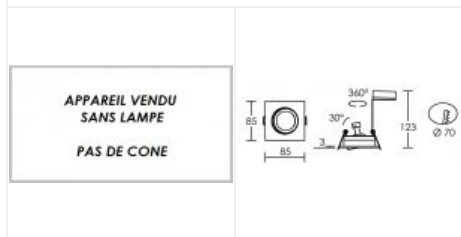

TIPO carré GU5,3 blanc

Encastré basculant IP20, G5,3, driver et lampe non fourni
Code : **4133**

Caractéristiques techniques

Utilisation	intérieure	Nombre et type de source	Plusieurs types de sources possibles - 1 lampe non fournie
IP	IP20	Douille / Culot	G5,3
IK	IK02	Puissance nominale / absorbée	1 x 50 W
Classe	Classe 3 - tension inférieure à 50V (TBT)	Tension / Fréquence / Intensité	12 V
Résistance au feu	850°C	Driver / Alimentation	appareillage non fourni
Mode de montage	Encastré - ne nécessite pas de boîte d'encastrement	Poids net	149 gr
Matières / Coloris n°1	corps aluminium blanc	Compatible détection	OUI
Orientation du produit	orientable et basculant - 360 ° - 30 °	Recommandations d'installation	Collerette clipsable.