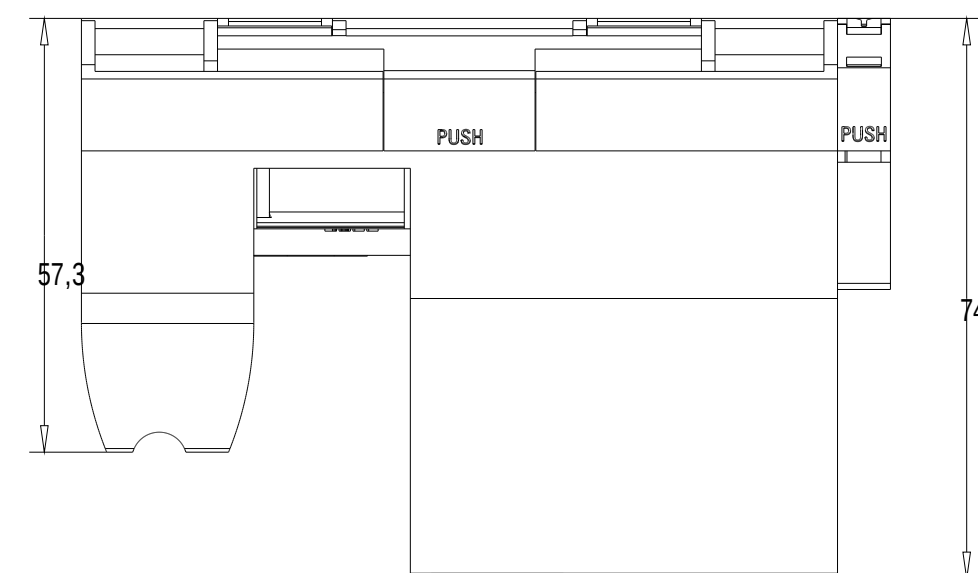

Rechts / Right

Vorne / Front

Links / Left

Oben / Top

Alle Bemessungswerte sind in Millimeter (mm) angegeben.
All dimensions are in millimeters (mm).

SIEMENS	6ES7512-1SK01-0AB0	
	Format / Size: DIN A2	Maßstab / Scale: 1:1