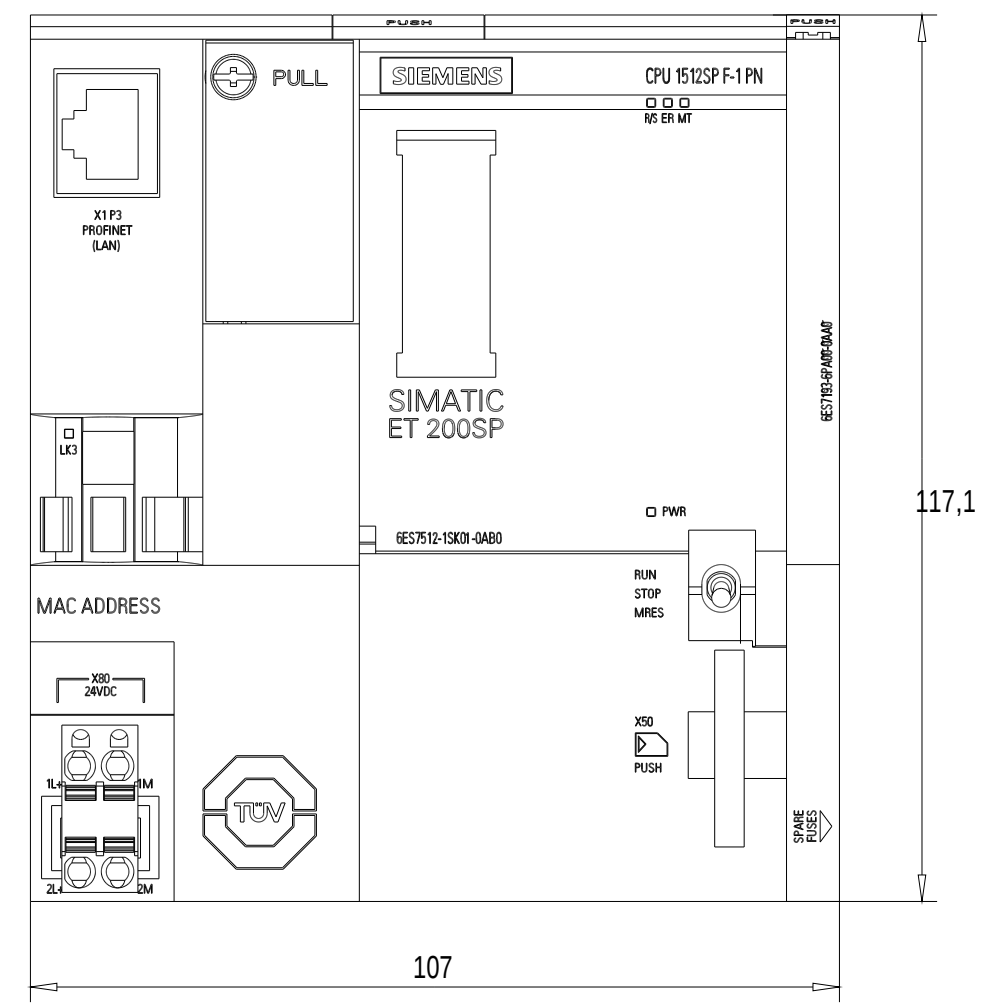

Rechts / Right

Vorne / Front

Links / Left

Oben / Top

Alle Bemessungswerte sind in Millimeter (mm) angegeben.
All dimensions are in millimeters (mm).

SIEMENS	6ES7512-1SK01-0AB0	
	Format / Size: DIN A2	Maßstab / Scale: 1:1

ASE3679815A/RS-AA001