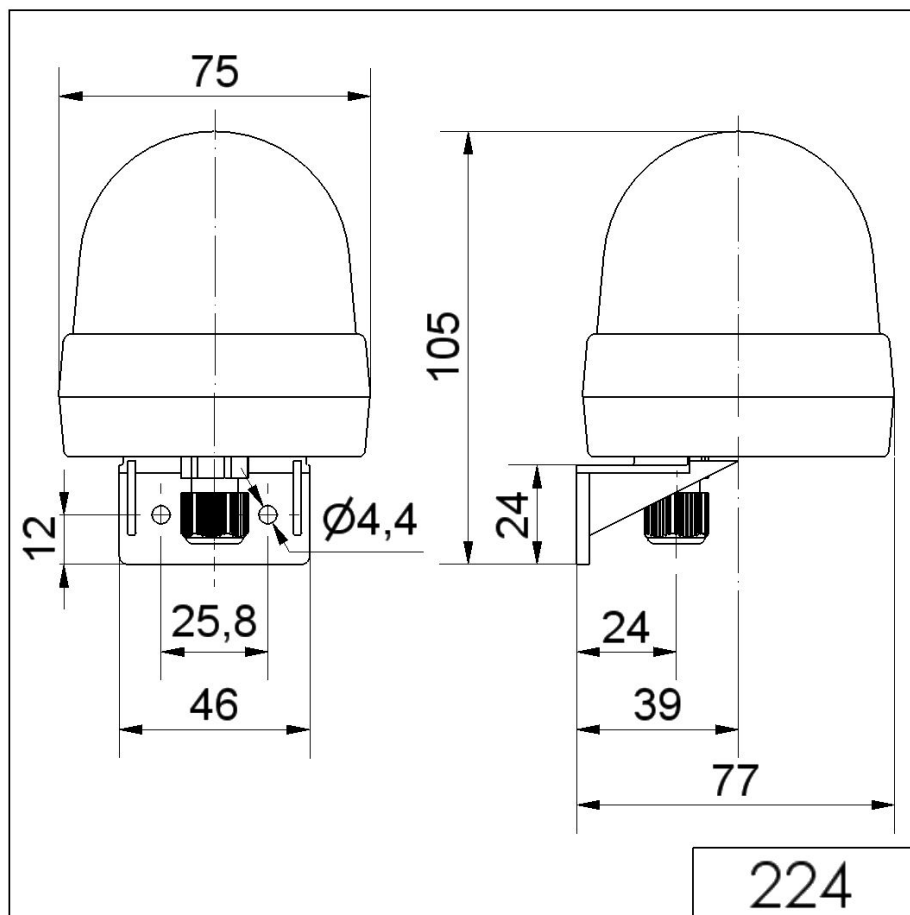

Mini Feux sur fond plat / LED-Permanent Light 224

Feu permanent DEL WM 115VAC GN

DESSIN

! Pour plus d'informations sur l'installation et le montage, reportez-vous au guide d'utilisation approprié sur www.werma.com. Cette copie imprimée est pour information seulement et est sujette à modification.