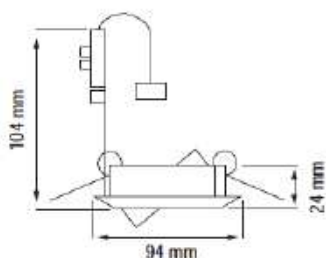

DESERT 2

Encastré orientable rond en aluminium

Changement rapide de la lampe par quart de tour sans démontage du spot

230/240 V- 50/60HZ	12V	IP20
sans lampe	IK02	CE

Descriptif :

Commander la douille séparément : réf. 004562 (GU10), 004563 (GU5,3 douille seule) ou 004564 (GU5,3 + convertisseur).