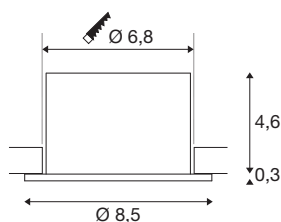

## UNIVERSAL DOWN-LIGHT PHASE Encasté de plafond intérieur fixe

IP65, 5/8 W, 2700/3000/4000/6500 K, 38 °, sans cache

Discret et universellement applicable : le luminaire encastré UNIVERSAL DOWNLIGHT PHASE crée une lumière ciblée avec son angle de rayonnement étroit de 38 degrés. Grâce à la classe de protection IP 65, le luminaire est protégé contre tous les temps et même les jets d'eau. La température de couleur de la lumière peut être sélectionnée via le commutateur CCT avant l'installation (2700/3000/4000/6000K). Une reproduction naturelle des couleurs est obtenue avec un IRC de plus de 90. Et grâce au boîtier Quick Connector Box, le Downlight peut également être installé rapidement et facilement. Vous pouvez également utiliser l'anneau décoratif disponible séparément en blanc, noir, or ou chromé.

## INFORMATIONS TECHNIQUES

Réf.	1007095
Code IP	IP 20 / IP 65
Classe de résistance aux chocs	IK 02
Résistance aux chocs	0.2 Joule
Montage	Encastrement
Détails de montage	Plafond
Variable	Oui
Technologie de variation de l'éclairage	Variateur en fin de phase
Nombre de câblages en continu	10
Tension nominale primaire	220-240V ~50/60Hz
Courant / tension secondaire	60/90 mA
Classe de protection	II
Puissance en watts	8 W
Température ambiante minimale	-20 °C
Température ambiante maximale	40 °C
Rendement opérationnel (LOR)	90%
Nombre de luminaires sur LS B16A	60
Nombre de luminaires sur LS C16A	150
Hauteur du courant d'appel	3 A
Durée du courant d'appel	30 µs
Effet stroboscopique (SVM)	0.003
Lumen	560/610/680/640 lm

Température de couleur	2700/3000/4000/6500 Kelvin
Angle de rayonnement	38 °
Coloris	noir
IRC	90
UGR ≤	28
Données LXXBXX	L70B50
Durée de vie	35000 h
Risk Group	0
Hauteur	4.9 cm
Diamètre	8.5 cm
Poids net	0.24 kg
Poids brut	0.288 kg
Forme de découpe	rond
Profondeur d'encastrement	5.5 cm
Diamètre d'encastrement	6.8 cm