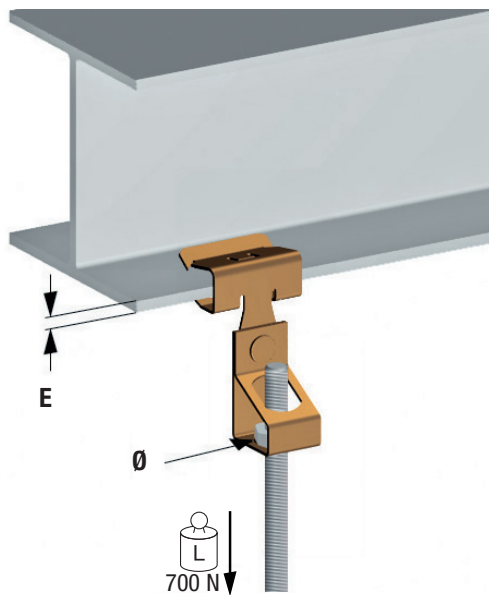

Code	Référence	E mm	Ø	L N	DELATONE
861123	122-521	2 - 6	M6	750	25
861125	123-521	5 - 13	M6	750	25
861433	124-521	12 - 19	M6	750	25

861133	122-522	2 - 6	M8	750	25
861137	123-522	5 - 13	M8	750	25
861437	124-522	14 - 20	M8	700	25

Code	Référence	E mm	Ø	L N	M-ZINC
861127	121-523	2 - 3	M10	700	25
861131	122-523	3 - 8	M10	700	25
861135	123-523	8 - 14	M10	700	25
861435	124-523	14 - 20	M10	700	25

Code	Référence	E mm	Ø mm	M-ZINC
861583	121-525	2 - 3	11	25
861584	122-525	3 - 8	11	25
861585	123-525	8 - 14	11	25
861586	124-525	14 - 20	11	25