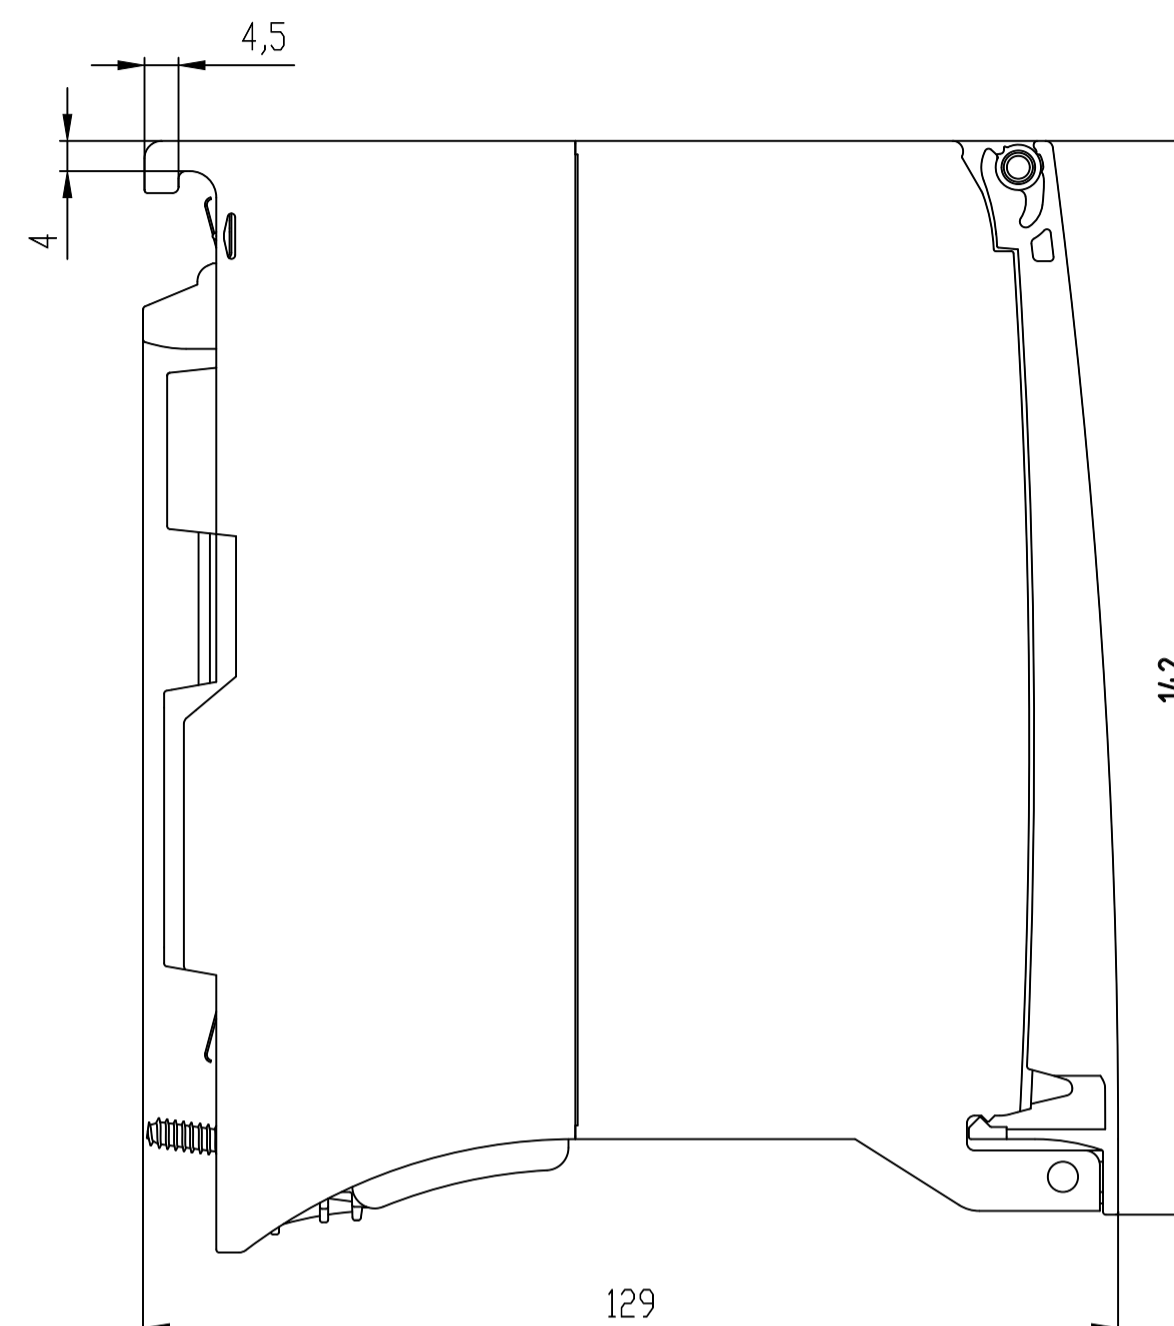

Vorne offen / Front open

Vorne / Front

Links / Left

Oben / Top

Alle Bemessungswerte sind in Millimeter (mm) angegeben.  
All dimensions are in millimeters (mm).

SIEMENS	6GK75451GX000XE0_001	
	Format / Size: DIN A2	Masstab / Scale: 1:1