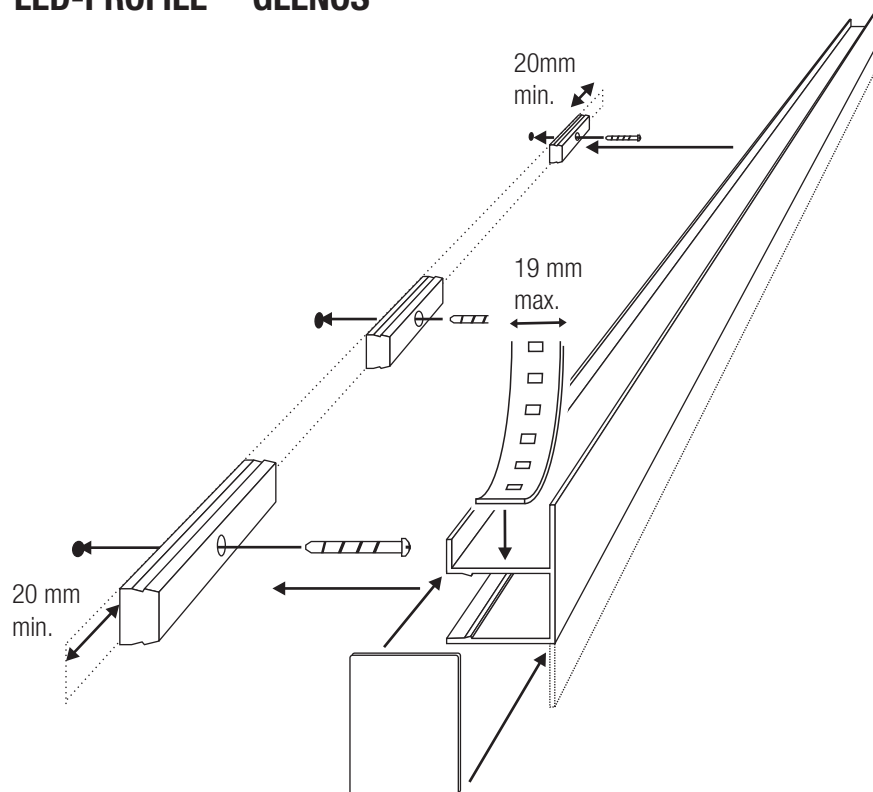

## LED-PROFILE GLENOS

Art.-No.  
213312  
213352

213320

213321

213361

01.10.2015 © SLV GmbH, Daimlerstr. 21-23, 52531 Übach-Palenberg, Germany, Tel. +49 (0)2451 4833-0