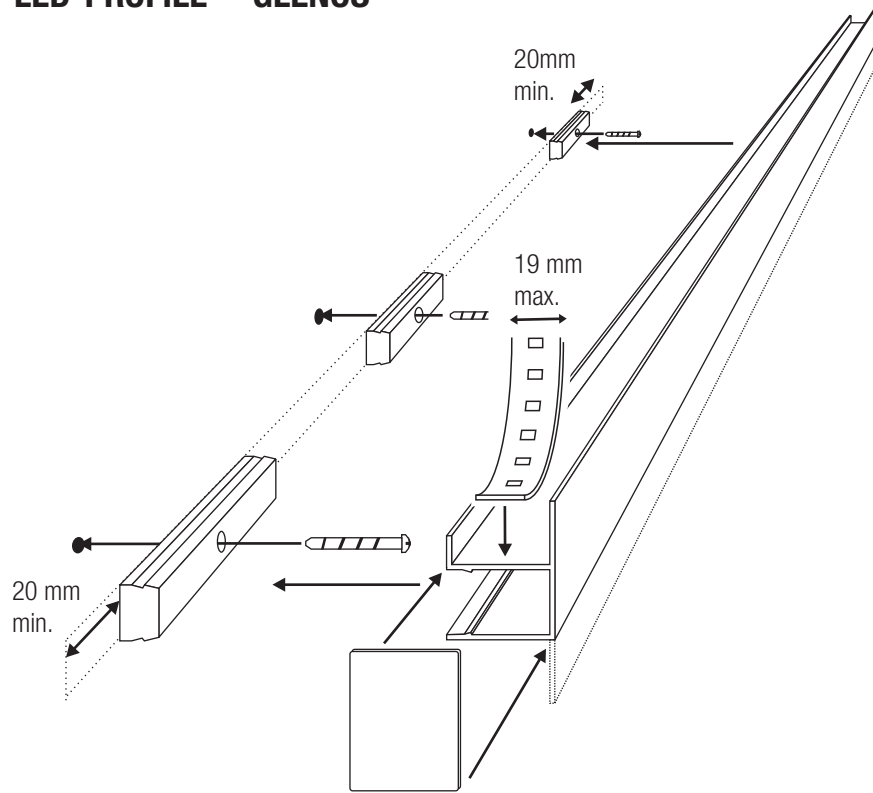

## LED-PROFILE GLENOS

Art.-No.  
213312  
213352

213320

213321

213361

01.10.2015 © SLV GmbH, Daimlerstr. 21-23, 52531 Übach-Palenberg, Germany, Tel. +49 (0)2451 4833-0