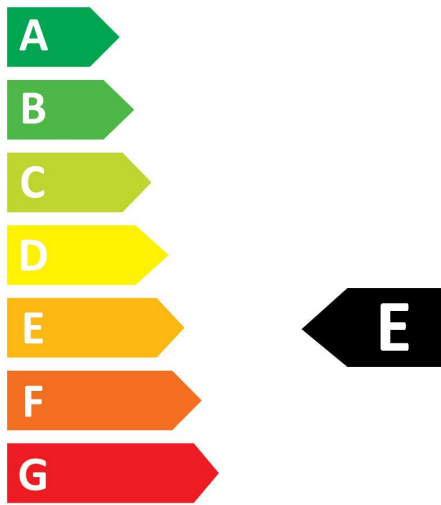

ToLEDo Performer T-Series

ToLEDo Performer T85 54W 6800lm 840 E40
0028373

Caractéristiques

- Gamme de lampes LED pour le remplacement des lampes HID à vapeur de mercure jusqu'à 400W. Facteur de puissance > 0.95. IRC80. Disponible en version 3000K ou 4000K. Série T : IP42 / Série H : IP20. Plage de fonctionnement : -30°C à +50°C. Installation dans luminaire ouvert ou fermé. Durée de vie : 50.000 heures - 200.000 cycles d'allumage / extinction. Compatible ballast lampes mercure. Garantie 5 ans.

PRÉSENTATION DU PRODUIT

| | |
|-------------------------------------|---|
| Nom du produit | ToLEDo Performer T85 54W 6800lm 840 E40 |
| Technologie | LED |
| Puissance (nominale) (W) | 54 |
| Type | LED exchangeable |
| Culot | E40 |
| Type de luminaire (ouvert/fermé) | Ouvert |
| Application générale | Logistique & Industrie |
| Classe ETIM | EC001959 |
| E-number FI | 4740741 |
| Garantie | 5 ans |
| Flux lumineux (lm) | 6800 |
| Température de couleur (K) | 4000 |
| Couleur de lumière | Blanc froid |
| IRC (Ra) | 80 |
| Variation SDCM | SDCM6 |
| Groupe de risques photobiologiques | RG1 |
| Puissance (W) | 54 |
| Dimmable | Non |
| Durée de vie moyenne (nominal) (hr) | 50000 |
| Code EAN | 5410288283739 |

PHOTOMÉTRIE

SCHÉMAS TECHNIQUES

ToLEDo Performer T-Series
ToLEDo Performer T85 54W 6800lm 840 E40
0028373

SYLVANIA

0028373

54
kWh/1000h

2019/2015

ToLEDo Performer T-Series