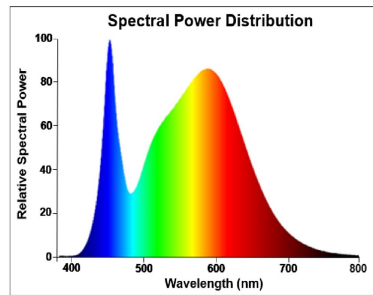

ToLEDo Performer T-Series

ToLEDo Performer T85 54W 6800lm 840 E40

0028373

Longueur / hauteur de l'emballage extérieur (cm)	30.4
largeur de l'emballage extérieur (cm)	20.9
Profondeur de l'emballage extérieur (cm)	29.9

Sécurité

Condition de fonctionnement optimal (° C)	-20-50
Consignes de nettoyage en cas de bris	Non applicable
Lampe à objectif spécial	Non
A utiliser uniquement en environnement sec	Non
Ne convient pas à l'éclairage résidentiel	Oui
Message de sécurité	Ne convient pas aux luminaires fermés

PHOTOMÉTRIE

SCHÉMAS TECHNIQUES