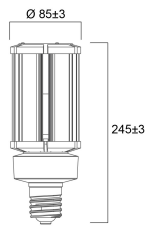

SCHÉMAS TECHNIQUES