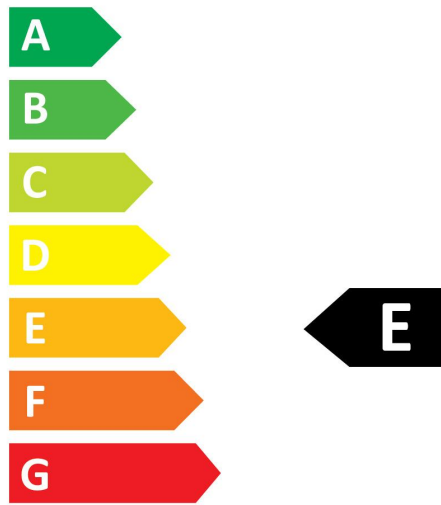

54
kWh/1000h

2019/2015