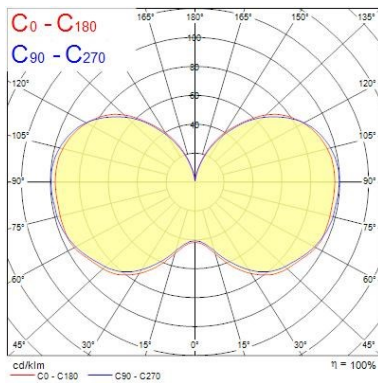

ToLEDo Performer T-Series

ToLEDo Performer T85 54W 6800lm 840 E40

0028373

Longueur / hauteur de l'emballage extérieur (cm)	30.4
largeur de l'emballage extérieur (cm)	20.9
Profondeur de l'emballage extérieur (cm)	29.9

Sécurité

Condition de fonctionnement optimal (° C)	-20-50
Consignes de nettoyage en cas de bris	Non applicable
Lampe à objectif spécial	Non
A utiliser uniquement en environnement sec	Non
Ne convient pas à l'éclairage résidentiel	Oui
Message de sécurité	Ne convient pas aux luminaires fermés

PHOTOMÉTRIE

SCHÉMAS TECHNIQUES